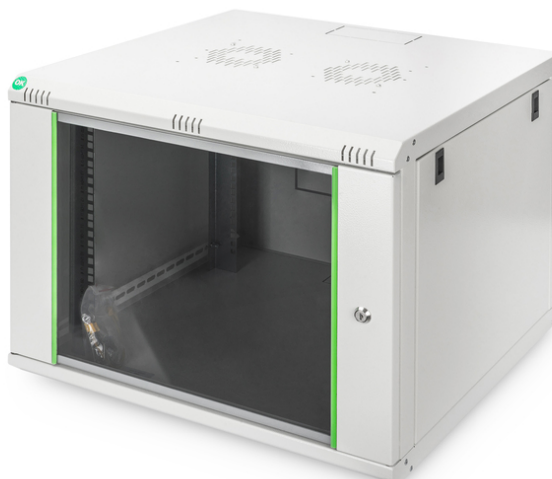

DIGITUS Wandbehuizing Dynamic Basic Serie - 600x450 mm (BxD)

DN-19 07U-6/6-EC
EAN 4016032221739

7HE Wandbehuizing, Dynamic Basic 416x600x600 mm, kleur Grijs (RAL 7035)

De netwerkkasten voor wandmontage van de Dynamic-serie zijn ontwikkeld voor een eenvoudige en bijzonder kostenefficiënte uitbreiding van het netwerk. Het dak, de bodem en de achterwand van elke kast zijn voorzien van een reeds geperforeerde kabelinvoer. Om plaats te bieden voor een ventilatormodule is de dakplaat ook voorzien van een geperforeerd gedeelte. Er zijn twee paar gegalvaniseerde 483 mm (19")-profielrails, gelabeld met in beide richtingen leesbare hoogte-eenheden, aan de binnenkant voorzien. Ze zijn in de diepte verstelbaar. Elke kast heeft een robuuste stalen constructie van tot maximaal 1,5 mm dik plaatstaal. De kleur is aangebracht met een elektrostatische poedercoating in de standaardkleuren grijs (RAL 7035) en zwart (RAL 9005). Afneembare zijwanden en de afsluitbare en uitneembare voordeur verbeteren de toegankelijkheid. De draairichting van de deur kan veranderd worden. De wandmontage gebeurt in twee eenvoudige stappen: de meegeleverde montageplaat wordt aan de muur geschroefd en vervolgens verbonden met de behuizing.

- 483 mm (19") profielrails zijn in de diepte verstelbaar en voorzien van markeringen voor de hoogte-eenheden
- 0,8 mm - 1,2 mm sterk staalplaat met een hoog draagvermogen, poedercoating
- Kabelinvoer mogelijk aan achterkant, dak en vloer (voorgestante uitbrekingen)
- Dak is voorbereid voor opname van een ventilatorelement (geponste opnames)
- Luchtspleten voor actieve en passieve be- en ontluftung
- 4 Aardingspunten (bodem, zijpaneel en voordeur)
- Inbouwdiepte voor componenten min.-max.: 320 - 450 mm
- Belastingcapaciteit: 60 kg
- Breedte: 600 mm
- Diepte: 600 mm
- Eenheden: 7
- Kasttype: Wandmontage kast
- Kleur: lichtgrijs, RAL 7035
- Voordeur: Glazen deur, enkele opening
- Zijpanelen: Beide zijden
- Gemonteerd: yes
- IP-beschermingsklasse: IP20