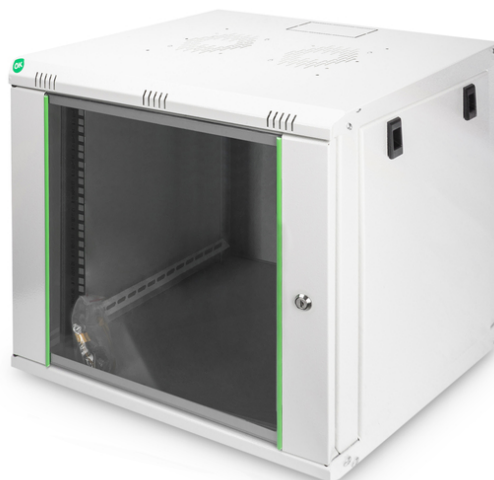

DIGITUS Wandbehuizing Dynamic Basic Serie - 600x450 mm (BxD)

DN-19 09-U-EC
EAN 4016032221708

9HE Wandbehuizing, Dynamic Basic 505x600x450 mm, kleur grijs (RAL 7035)

De netwerkkasten voor wandmontage van de Dynamic-serie zijn ontwikkeld voor een eenvoudige en bijzonder kostenefficiënte uitbreiding van het netwerk. Het dak, de bodem en de achterwand van elke kast zijn voorzien van een reeds geperforeerde kabelinvoer. Om plaats te bieden voor een ventilatormodule is de dakplaat ook voorzien van een geperforeerd gedeelte. Er zijn twee paar gegalvaniseerde 483 mm (19")-profielrails, gelabeld met in beide richtingen leesbare hoogte-eenheden, aan de binnenkant voorzien. Ze zijn in de diepte verstelbaar. Elke kast heeft een robuuste stalen constructie van tot maximaal 1,5 mm dik plaatstaal. De kleur is aangebracht met een elektrostatische poedercoating in de standaardkleuren grijs (RAL 7035) en zwart (RAL 9005). Afneembare zijwanden en de afsluitbare en uitneembare voordeur verbeteren de toegankelijkheid. De draairichting van de deur kan veranderd worden. De wandmontage gebeurt in twee eenvoudige stappen: de meegeleverde montageplaat wordt aan de muur geschroefd en vervolgens verbonden met de behuizing.

- 483 mm (19") profielrails zijn in de diepte verstelbaar en voorzien van markeringen voor de hoogte-eenheden
- 0,8 mm - 1,2 mm sterk staalplaat met een hoog draagvermogen, poedercoating
- Kabelinvoer mogelijk aan achterkant, dak en vloer (voorgestante uitbrekingen)
- Dak is voorbereid voor opname van een ventilatorelement (geponste opnames)
- Luchtspleten voor actieve en passieve be- en ontluftung
- 4 Aardingspunten (bodem, zijpaneel en voordeur)
- Inbouwdiepte voor componenten min.-max.: 335 -380 mm
- Belastingcapaciteit: 60 kg
- Breedte: 600 mm
- Diepte: 450 mm
- Eenheden: 9
- Kasttype: Wandmontage kast
- Kleur: lichtgrijs, RAL 7035
- Voordeur: Glazen deur, enkele opening
- Zijpanelen: Beide zijden
- Gemonteerd: yes
- IP-beschermingsklasse: IP20