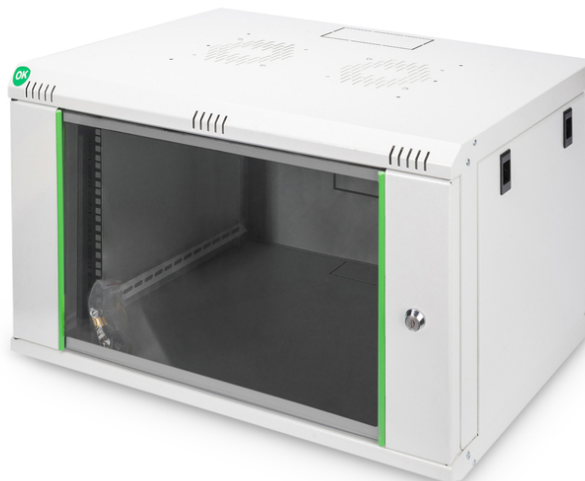

DIGITUS Wandbehuizing Dynamic Basic Serie - 600x450 mm (BxD)

DN-19 07-U-EC
EAN 4016032221692

7HE Wandbehuizing, Dynamic Basic 416x600x450 mm, kleur grijs (RAL 7035)

De netwerkkasten voor wandmontage van de Dynamic-serie zijn ontwikkeld voor een eenvoudige en bijzonder kostenefficiënte uitbreiding van het netwerk. Het dak, de bodem en de achterwand van elke kast zijn voorzien van een reeds geperforeerde kabelinvoer. Om plaats te bieden voor een ventilatormodule is de dakplaat ook voorzien van een geperforeerd gedeelte. Er zijn twee paar gegalvaniseerde 483 mm (19")-profielrails, gelabeld met in beide richtingen leesbare hoogte-eenheden, aan de binnenkant voorzien. Ze zijn in de diepte verstelbaar. Elke kast heeft een robuuste stalen constructie van tot maximaal 1,5 mm dik plaatstaal. De kleur is aangebracht met een elektrostatische poedercoating in de standaardkleuren grijs (RAL 7035) en zwart (RAL 9005). Afneembare zijwanden en de afsluitbare en uitneembare voordeur verbeteren de toegankelijkheid. De draairichting van de deur kan veranderd worden. De wandmontage gebeurt in twee eenvoudige stappen: de meegeleverde montageplaat wordt aan de muur geschroefd en vervolgens verbonden met de behuizing.

- 483 mm (19") profielrails zijn in de diepte verstelbaar en voorzien van markeringen voor de hoogte-eenheden
- 0,8 mm - 1,2 mm sterk staalplaat met een hoog draagvermogen, poedercoating
- Kabelinvoer mogelijk aan achterkant, dak en vloer (voorgestante uitbrekingen)
- Dak is voorbereid voor opname van een ventilatorelement (geponste opnames)
- Luchtspleten voor actieve en passieve be- en ontluftung
- 4 Aardingspunten (bodem, zijpaneel en voordeur)
- Inbouwdiepte voor componenten min.-max.: 335 -380 mm
- Belastingcapaciteit: 60 kg
- Breedte: 600 mm
- Diepte: 450 mm
- Eenheden: 7
- Kasttype: Wandmontage kast
- Kleur: lichtgrijs, RAL 7035
- Voordeur: Glazen deur, enkele opening
- Zijpanelen: Beide zijden
- Gemonteerd: yes
- IP-beschermingsklasse: IP20