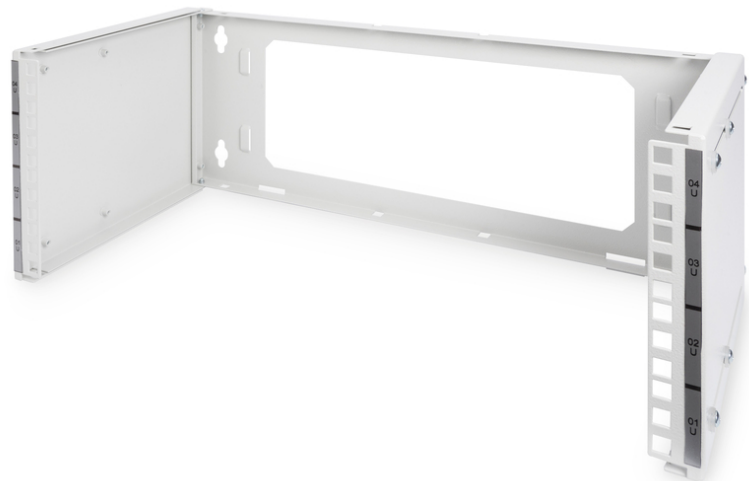

# DIGITUS Patch houder voor wandmontage voor 483 mm (19") installatie

DN-19 PB-4U  
EAN 4016032205999

### 4HE wandmontage Patch-houder, 195x505x250 mm in diepte verstelbaar, stapelbaar, grijs (RAL 7035)

De patch-houders voor wandmontage worden gebruikt voor installatie van 483 mm(19") componenten. Ze zijn, afhankelijk van de afzonderlijke ruimte, verkrijgbaar in diverse hoogte-eenheden. De verstelbare diepte (van 225 mm tot 399 mm) maakt installatie van grotere componenten ook mogelijk. Een groter geperforeerd gebied aan de achterkant kan voor kabeldoorvoer worden gebruikt, indien de kabels, bijvoorbeeld direct uit de muur komen.

- voor installatie van 483 mm (19") componenten
- 1,1 - 1,5 sterke staalplaat, poedercoating
- in diepte verstelbaar (min. 225 mm; max. 399 mm)
- met vier gaten voor wandmontage

- Achterkant met uitstansing voor bijv.: Bekabeling
- Belastingcapaciteit: 15 kg
- Breedte: 505 mm
- Eenheden: 4
- Kasttype: Wandmontage kast
- Kleur: lichtgrijs, RAL 7035
- Voordeur: zonder
- Zijpanelen: Beide zijden
- Gemonteerd: no
- IP-beschermingsklasse: zonder