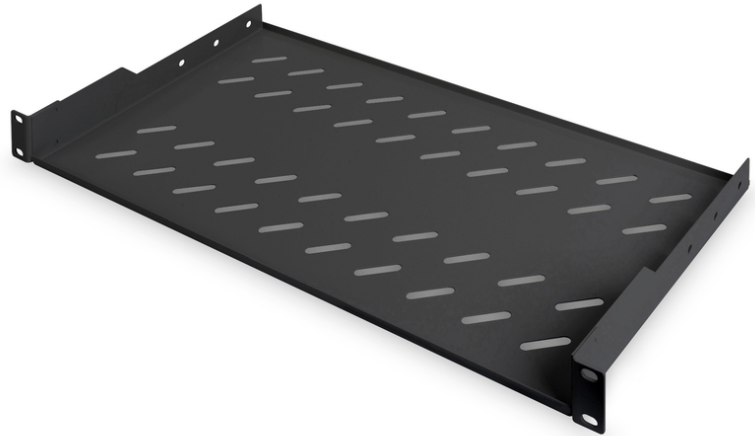

# DIGITUS Legbord voor vaste inbouw in 483 mm (19") kasten

DN-19 TRAY-1-SW  
EAN 4016032185772

**1HE legplank vaste inbouw v. schr. vanaf 400 mm diepte 45x483x250 mm, tot 15 kg, zwart (RAL 9005)**

De planken voor vaste installatie laten gemakkelijk de vier voorste 483 mm (19")-profielrails van uw (19") netwerk- of serverkast installeren. Door de stabiele, geperforeerde plaatstaal met een hoog draagvermogen, zijn dit de optimale draagvlakken voor niet 483 mm (19") gemonteerde componenten.

- Vast gemonteerd
- stabiel, geperforeerd staalplaat
- incl. bevestigingsmateriaal

- 2-punts bevestiging (19"-profielrails voor)
- Belastingcapaciteit: 15 kg
- Eenheden: 1
- Kleur: zwart, RAL 9005
- Montagetype: Vaste montage
- Geschikte kastdiepte: alle
- Inch vormfactor (IEC 60297): 482,6 mm (19")