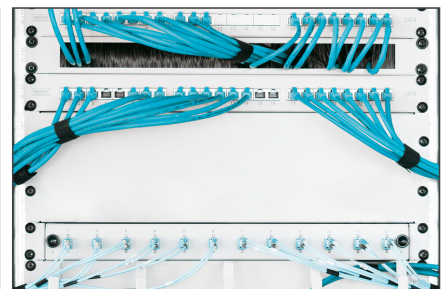

More images: