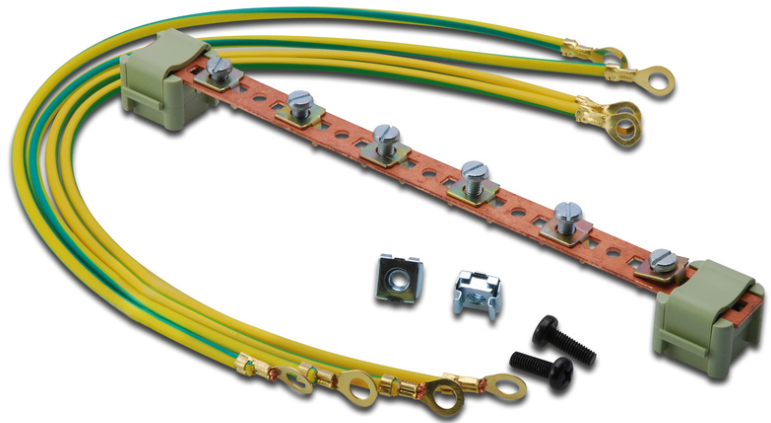

DIGITUS Potentiaalvereffeningsrail voor 19" kasten

DN-19 EARTH
EAN 4016032142027

Potential equalisation bar, 220 mm 6 connection points, incl. earthing leads

Geschikt voor alle DIGITUS® 19"kasten. Voor het aarden van de in de kast geïnstalleerde componenten.

- Verzamelrails van koper

- incl. 4x aarddraad (diameter 4 mm, lengte 40 cm) en montage materiaal, M6

Package contents

- Fixing material

Logistics						
	Number (pcs)	Weight (kg)	Depth (cm)	Width (cm)	Height (cm)	cm³
Packaging Unit Carton	22	6.25	42.50	56.00	12.20	29,036.00
Packaging Unit Inside	1	0.28	0.50	15.00	22.00	165.00
Packaging Unit Single	1	0.28	2.50	21.00	2.50	131.25
Net single without Packaging	1	0.28	2.50	21.00	2.50	156.10