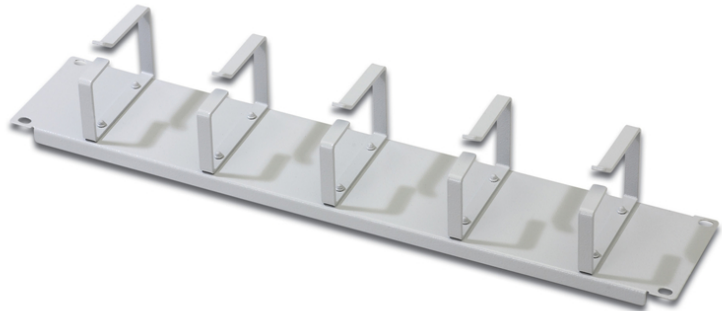

# DIGITUS Kabelrangeerpaneel met kabelgeleidebeugels voor 483 mm (19") kasten, 2HE

DN-19 ORG-2U  
 EAN 4016032135388

**2U cable management panel 5x cable rings 85x60 mm, color grey (RAL 7035)**

De kabelrangeerpaneel wordt aan de 483 mm (19")-profielrails bevestigd. Vijf kabeldoorvoerbeugels maken een makkelijk, horizontaal rangeren van patchkabels mogelijk. Een optimaal kabelmanagement in uw 483 mm (19") netwerk- of serverkast is gegarandeerd.

- Voor bevestiging aan de 483 mm (19") profielrails
- sterk staalplaat
- 5x kabeldoorvoerbeugel (HxD: 85x60 mm)
- incl. bevestigingsmateriaal
- Kleur: lichtgrijs, RAL 7035

**Package contents**

- Installation set (screws, cage nuts, washers)