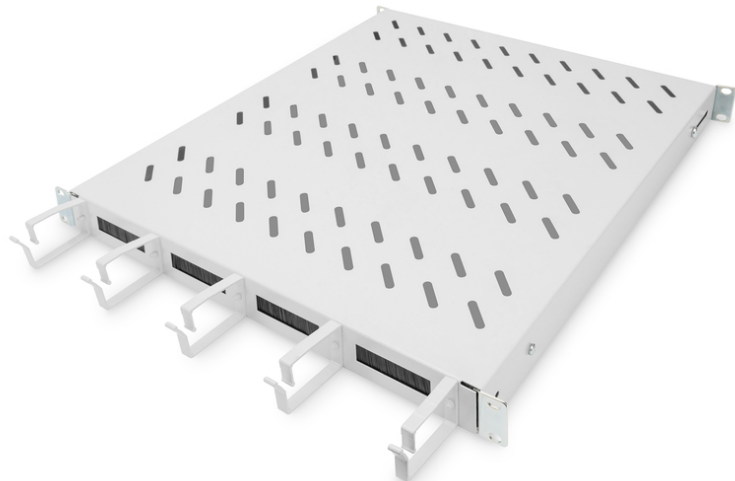

DIGITUS Mensola per gestione cavi

DN-97682
EAN 4016032483496

Mensola 1U installazione fissa per armadi con profondità 800 mm incl. gestione cavi, colore grigio

Le mensole per l'installazione fissa possono essere facilmente installate sulle quattro guide profilate da 483 mm (19") del vostro armadio di rete o server da 483 mm (19"). Grazie alla piastra stabile e perforata con una capacità di carico fino a 120 kg, sono la superficie di appoggio ottimale per i componenti di 483 mm che non possono essere installati (19"). La combinazione con staffe e passaggi integrati per il passaggio dei cavi nella parte anteriore consente un sistema di gestione dei cavi ottimizzato per una vasta gamma di scenari di applicazione.

- Per l'installazione fissa su quattro rotaie da 483 mm (19")

- Lamiera perforata, stabile
- Passacavo: 17 x 65 mm
- Staffa passacavo: 67 mm
- Capacità di carico: 120 kg
- Colore: grigio chiaro, RAL 7035
- Tipo di installazione: Installazione fissa
- Unità: 1
- Fattore di forma in pollici (IEC 60297): 482,6 mm (19")
- Profondità armadio adatta: 800 mm