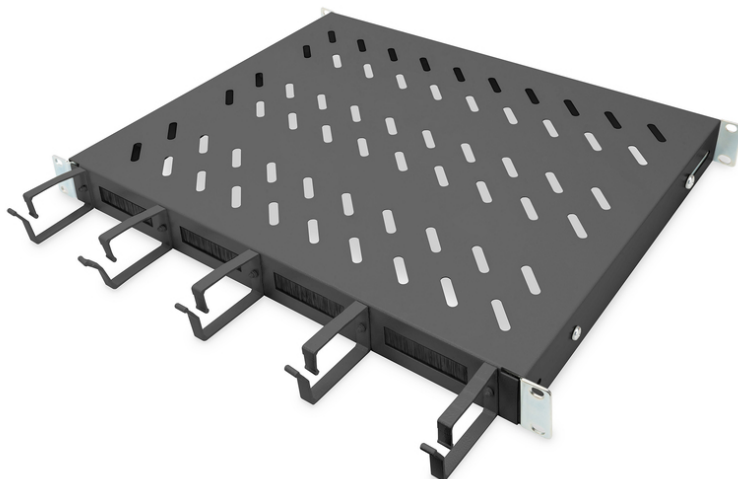

# DIGITUS Mensola per gestione cavi

DN-97681  
EAN 4016032483489

**Mensola 1U installazione fissa per armadi con profondità 600 mm incl. gestione cavi, colore nero**

Le mensole per l'installazione fissa possono essere facilmente installate sulle quattro guide profilate da 483 mm (19") del vostro armadio di rete o server da 483 mm (19"). Grazie alla piastra stabile e perforata con una capacità di carico fino a 120 kg, sono la superficie di appoggio ottimale per i componenti di 483 mm che non possono essere installati (19"). La combinazione con staffe e passaggi integrati per il passaggio dei cavi nella parte anteriore consente un sistema di gestione dei cavi ottimizzato per una vasta gamma di scenari di applicazione.

- Per l'installazione fissa su quattro rotaie da 483 mm (19")

- Lamiera perforata, stabile
- Passacavo: 17 x 65 mm
- Staffa passacavo: 67 mm
- Capacità di carico: 120 kg
- Colore: nero, RAL 9005
- Tipo di installazione: Installazione fissa
- Unità: 1
- Fattore di forma in pollici (IEC 60297): 482,6 mm (19")
- Profondità armadio adatta: 600 mm