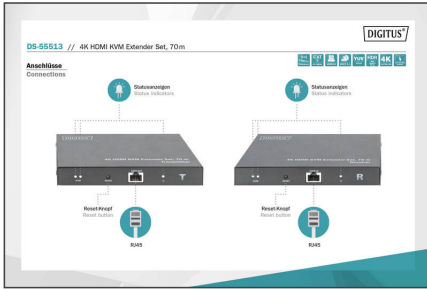

More images: