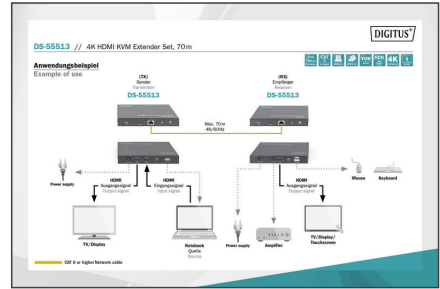

More images: