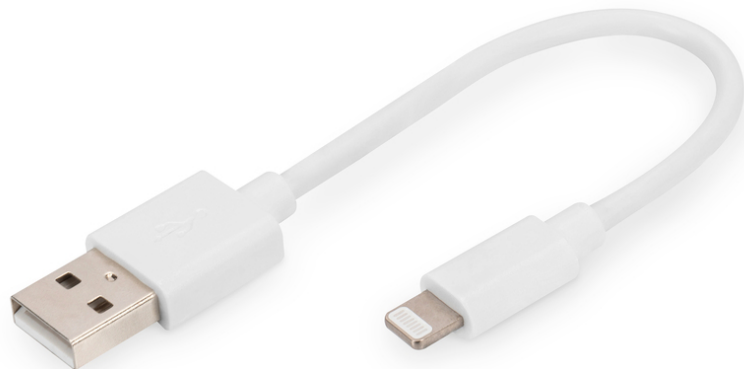

# DIGITUS Da Lightning a cavo dati/di ricarica USB A, certificato MFI

DB-600106-001-W  
EAN 4016032481607

## Da USB-A a lightning MFI C89, 0.15M Dati e cavo di ricarica, bianco, 5V, 2.4A

Il cavo DIGITUS® da Lightning a cavo dati/di ricarica USB - A è certificato MFI, registrato e approvato per tutti i dispositivi Apple compatibili. Senza preoccupazioni, potete collegare qualsiasi dispositivo con un connettore Lightning, ad esempio iPhone, iPad o iPod al tuo MacBook, notebook o PC abilitato alla USB A per sincronizzare o caricare con questo cavo. Il cavo dati/di ricarica della DIGITUS® ha dimostrato di resistere a forti sollecitazioni di trazione e di flessione. Questo si rispecchia nella lunga durata del cavo.

### Cavo dati e di ricarica - certificato MFI al 100%, compatibile con tutti i dispositivi Lightning

- Supporta fast charging per i seguenti modelli:
- iPhone 14, iPhone 14 Plus, iPhone 14 Pro, iPhone 14 Pro Max, iPhone 12 Pro Max, iPhone 12 Pro, iPhone 12, iPhone 12 Mini, iPhone SE (2nd Generation), iPhone 11 Pro Max, iPhone 11 Pro, iPhone 11,

- iPhone Xs, iPhone Xr, iPhone X, iPhone 8 Plus, iPhone 8, iPhone 7 Plus, iPhone 7, iPhone SE, iPhone 6s Plus, iPhone 6s, iPhone 6 Plus, iPhone 6, iPhone 5s e altri terminali Lightning
- Chipset: C89
- Potenza di carica supportata: 12 W (5 V / 2,4 A)
- Velocità di trasmissione dati: 480 Mbit/s
- Technical Attributes:
- Materiale fili: CU
- Porta 1: Apple Lightning a 8 pin, connettore
- Porta 2: USB A, connettore
- AWG: 30
- Colore porte: nichel
- Colore cavo: bianco
- Coperchio: Plastica (PVC)
- Superficie contatto: placcata oro
- Lunghezza: 0,1m
- Schermatura: Doppia schermatura