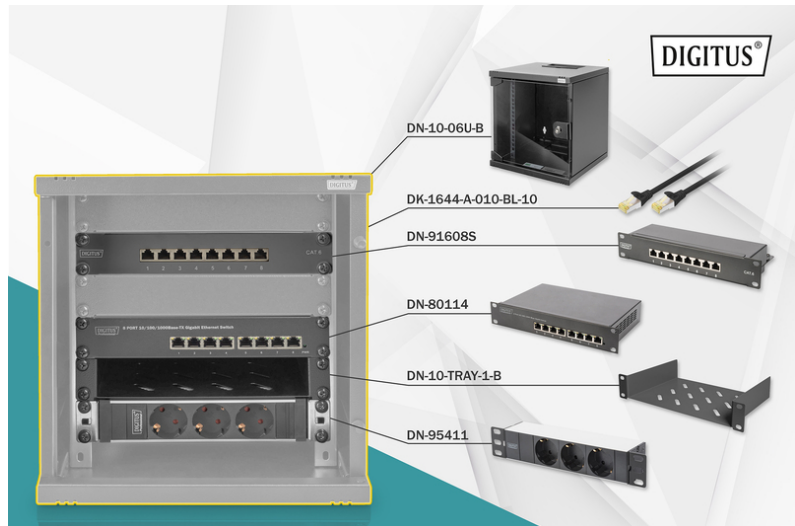

DIGITUS Set di rete 254 mm (10")

DN-10-SET-1-B
EAN 4016032477495

Set di rete 10 pollici, incl. alloggiamento a parete 6U, nero Mensola, PDU, switch 8 porte, patch panel CAT 6

In ambiente privato, in ufficio o la distribuzione secondaria con spazi ridotti: Con le soluzioni compatte da 254 mm (10") potete installare la vostra rete dove volete. Gli alloggiamenti a parete disponibili in tre unità rack (6U, 9U, 12U) in questi set di rete vengono integrati con componenti perfettamente adattati tra loro per garantire un cablaggio IT idoneo all'uso in modo rapido e semplice. L'armadio di rete e gli accessori (ad es. switch, pannello patch, presa multipla, mensola, pannello di ingresso cavi, cavo patch ecc.) vengono consegnati in una scatola di cartone compatta.

Set completo per la realizzazione di una rete compatta da 254 mm (10"), incl. armadio, mensola, presa multipla, switch, patch panel e cavo patch

- Dimensioni dell'alloggiamento a parete (Alt. x Largh. x Prof.): 330 x 312 x 300 mm
- Presa multipla con 3 prese munite di messa a terra 250VAC 50/60Hz / 16A / 4000W
- Presa multipla con alimentazione 2 m H05VV-F 35 1,5 mm² dotata di spina munita di messa a terra
- Lo switch soddisfa gli standard di rete IEEE 802.3, IEEE 802.3u, IEEE 802.3ab e IEEE 802.3x

- Patch panel per intervalli di applicazione fino a 250 MHz, 1GBase-T
- Installazione cavo su patch panel mediante barre LSA, codifica del colore secondo EIA/TIA 568 A & B
- Cavo patch CAT 6 S-FTP, Cu, LSZH AWG 27/7, lunghezza 1 m, colore nero
- Capacità di carico: 30 kg
- Colore: nero, RAL 9005
- Larghezza: 312 mm
- Pannelli laterali: Entrambi i lati
- Porta anteriore: Porta in vetro, apertura singola
- Profondità: 300 mm
- Tipo di armadio: Armadio a parete
- Unità: 6
- Classe di protezione IP: IP20
- Installato: sì