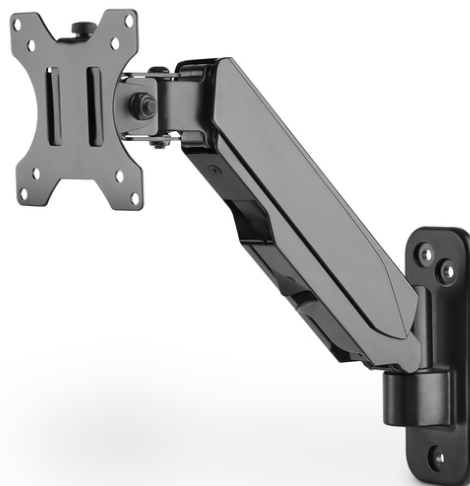

DIGITUS Porta monitor universale singolo con molla a gas, montaggio a parete

DA-90396
EAN 4016032465133

Supporto a parete singolo con molla a gas per monitor 17-32", 8 kg (max), nero

Il supporto a parete universale per monitor di DIGITUS® può alloggiare uno schermo da 17" a 32". La funzione di sgancio rapido facilita inoltre l'installazione del monitor. Il supporto VESA è facile da inserire nell'apposita sede, dove viene fissato con una vite. Quindi potrai orientare lo schermo a seconda delle tue esigenze senza alcuna difficoltà; inoltre potrai orientarlo, inclinarlo o persino ruotarlo, ad esempio in caso di uso in verticale. La presenza della molla a gas integrata, inoltre, facilita la regolazione in altezza dello schermo. Fai un regalo alla tua salute, adeguando il monitor esattamente alla tua fisionomia e posizione di seduta. Inoltre, i cavi dei monitor possono essere fatti passare nelle canaline in dotazione per tenerli in ordine.

Questo supporto a parete consente di orientare a piacimento monitor da 17" a 32", con funzione a rilascio rapido

- Per schermi piatti e curvi di dimensioni da 17" a 32"
- Carico massimo: 8 kg
- Dimensioni VESA: 75 x 75, 100 x 100
- Inclinazione del supporto VESA: 180° (due cerniere inclinabili di 180° ciascuna)

- Inclinazione del supporto VESA: 70°
- Rotazione del supporto VESA: 360°
- Massima regolazione in altezza: 28 cm
- Con molla a gas integrata per facilitare la regolazione in altezza
- Gestione cavi integrata
- Con funzione a rilascio rapido per installare i monitor con facilità
- Materiale: alluminio, plastica, acciaio
- Dimensioni: Largh. 30,7 x Prof. 11,4 x Alt. 30,1 cm
- Peso: 1,6 kg
- Colore: nero, opaco
- Dimensioni dei monitor: fino a 32"
- Modalità di montaggio: Montaggio a parete
- Montaggio VESA: 75x75 mm, 100x100 mm
- Numero di monitor: 1
- Peso monitor (max.): 8 kg