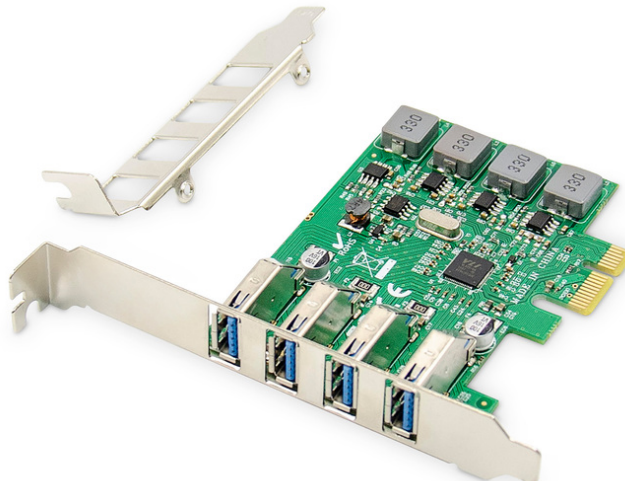

DIGITUS Scheda add-on a 4 porte PCI Express USB 3.0

DS-30226
EAN 4016032464396

Scheda add-on USB PCI Express USB3.0, 4 porte A/F, chipset: VL805, self powered

Questo efficiente controller host USB 3.0 aggiunge al vostro PC slot PCIe con quattro uscite USB 3.0. L'alimentazione di corrente è affidata alla slot PCI Express e mette a disposizione di ciascuna porta USB una corrente di massimo 3.000 mA. Sfruttate velocità bus di fino a 5 Gbps grazie alla USB SuperSpeed, retrocompatibile con dispositivi precedenti USB con Hi-Speed, Full Speed e Low Speed. Potrete collegare dispositivi USB come stampanti, scanner, telecamere o dischi fissi esterni. Supporta connessione e rimozione "a caldo" (hot-plugging) e Plug and Play - non serve installare driver. Sfruttate la massima velocità di trasmissione dati SuperSpeed con la scheda DIGITUS® USB 3.0 PCIe per copiare in tempi rapidissimi grandi quantità di dati.

Potenziare il vostro PC con slot PCIe aggiungendo 4 efficienti porte USB 3.0 (USB A) con fino a 3000 mA

- Porte: 4 USB A (USB 3.0)
- Velocità di trasmissione dati USB: SuperSpeed (5 Gbps), Hi-Speed (480Mbps), Full Speed (12Mbps) & Low Speed (1,5 Mbps)
- Alimentazione: 5 V / 3000 mA max. per porta
- Chipset: VIA / VL805

- Per slot PCIe da: 1/4/8/16
- Non serve un alimentatore esterno, alimentazione di corrente via slot PCIe
- Conforme alla specifica Universal Serial Bus 3.0 (Rev.1), retrocompatibile fino alla 2.0
- Conforme alla specifica eXtensible Host Controller Interface Rev. 1.0
- Conforme con la specifica PCI Express 2.0, retrocompatibile fino alla 1.0
- Supporta funzione USB Legacy
- Modalità USB Attached SCSI Protocol (USAP)
- Plug and Play - non serve installare driver
- Sistemi operativi supportati: Windows 10/8.1/8/7, Linux (32/64Bit)
- Dimensioni: 10 x 12,1 x 2 cm (Largh. x Prof. x Alt.)
- Peso: 60 g