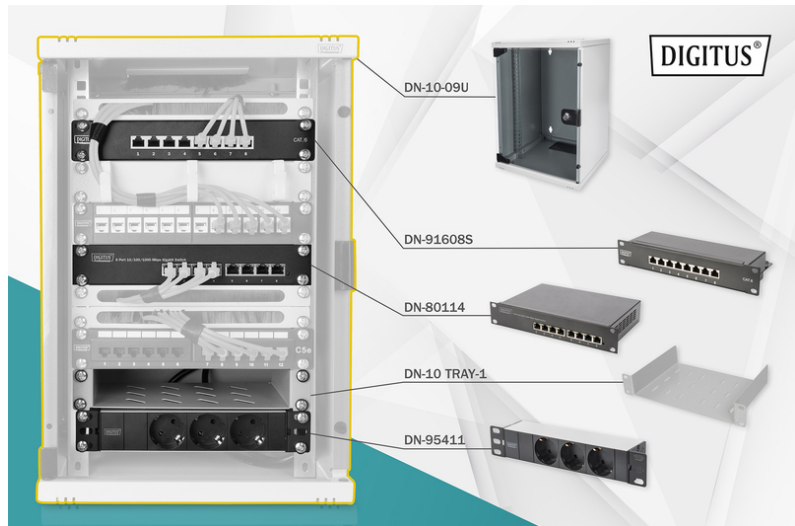

DIGITUS Set di rete 254 mm (10")

DN-10-SET-2
EAN 4016032455370

Set di rete 10 pollici, incl. alloggiamento a parete 9HE Mensola, PDU, switch 8 porte, patch panel CAT 6

In ambiente privato, in ufficio o la distribuzione secondaria con spazi ridotti: Con le soluzioni compatte da 254 mm (10") potete installare la vostra rete dove volete. Gli alloggiamenti a parete disponibili in tre unità rack (6U, 9U, 12U) in questi set di rete vengono integrati con componenti perfettamente adattati tra loro per garantire un cablaggio IT idoneo all'uso in modo rapido e semplice. L'armadio di rete e gli accessori (ad es. switch, pannello patch, presa multipla, mensola, pannello di ingresso cavi, cavo patch ecc.) vengono consegnati in una scatola di cartone compatta.

Set completo per la realizzazione di una rete compatta da 254 mm (10"), incl. armadio, mensola, presa multipla, switch, patch panel

- Dimensioni dell'alloggiamento a parete (Alt. x Largh. x Prof.): 464 x 312 x 100 mm
- Presa multipla con 3 prese munite di messa a terra 250VAC 50/60Hz / 16A / 1000W
- Presa multipla con alimentazione 2 m H05VV-F 35 1,5 mm² dotata di spina munita di messa a terra

- Lo switch soddisfa gli standard di rete IEEE 802.3, IEEE 802.3u, IEEE 802.3ab e IEEE 802.3x
- Patch panel per intervalli di applicazione fino a 250 MHz, 1GBase-T
- Installazione cavo su patch panel mediante barre LSA, codifica del colore secondo EIA/TIA 568 A & B
- Capacità di carico: 30 kg
- Colore: grigio chiaro, RAL 7035
- Larghezza: 312 mm
- Pannelli laterali: Entrambi i lati
- Porta anteriore: Porta in vetro, apertura singola
- Profondità: 300 mm
- Tipo di armadio: Armadio a parete
- Unità: 9
- Classe di protezione IP: IP20
- Installato: sì