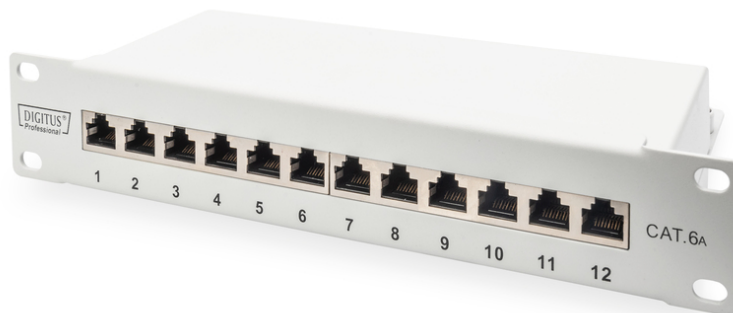

# DIGITUS Pannello patch CAT 6A, schermato, 12 porte , 1U, 10", grigio

DN-91612S-EA-G  
EAN 4016032454878

## Pannello patch CAT 6A, schermato, 12 porte 1HE, 10", rack mount, grigio RAL 7035

Il pannello patch CAT 6A DIGITUS® è disponibile nella versione a 12 porte e, grazie all'acciaio galvanizzato da 1,5 mm laminato a freddo è robusto per il montaggio in armadio da 10". È conforme allo standard PoE+ (IEEE 802.3at). Il pannello patch ha una schermatura elettromagnetica e garantisce una trasmissione dei dati della vostra infrastruttura di rete senza perdite e disturbi. La schermatura a 360° dei punti di contatto assicura che ciascun punto di consolidamento venga schermato in modo corretto.

### Standard innovativi e qualità high-end per la vostra rete

- Caratteristica di trasmissione: Categoria 6A, classe EA
- Intervalli di applicazione: Fino 500 MHz, 10GBase-T
- Norme: ISO/IEC 11801 2nd Ed., EN 50173-1, EIA/TIA 568-C, 802.3af, 802.3at PoE+
- Adatto per montaggio in armadio da 254 mm (10")
- Prese RJ45, 12P12C
- Installazione cavo mediante barra LSA, codifica del colore secondo EIA/TIA 568 A & B
- Fissaggio dei cavi fascetta fermacavi
- Collegamento di terra centrale
- Aderenza a 360°
- Materiale alloggiamento: acciaio galvanizzato laminato a freddo 1,5 mm secondo EN1.4301, UNS S30400, AISI 304 e LMSAD110
- Materiale presa RJ45: ABS UL 94V-0
- Contatto presa RJ45: Bronzo fosforato nichelato, contatto placcato oro 0,5 μ
- Schermatura RJ-45: Bronzo nichelato