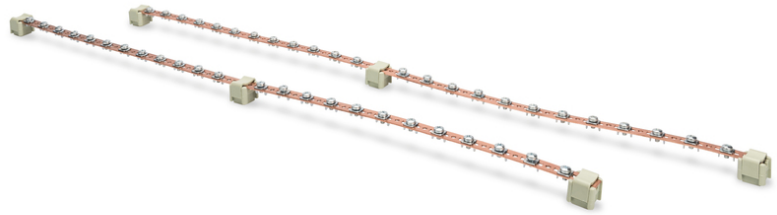

# DIGITUS Binari di bilanciamento del potenziale, 820 mm

DN-19-EARTH-L  
EAN 4016032451532

**Potential equalization bar set, 2 pcs., 820 mm 2x 24 connection points, incl. earthing leads**

I binari di compensazione del potenziale possono essere facilmente montati sui binari profilati del vostro rack per collegare i componenti necessari. Sono disponibili 2 versioni: La versione corta (220 mm di lunghezza) possiede complessivamente 6 punti di collegamento. La seconda versione è un set composto da due binari lunghi 820 mm con 24 punti di collegamento (per un totale di 48) con un cavo di messa a

terra corto aggiuntivo per collegare i due binari.

- Sbarra colletttrice in rame
- con 4 cavi di messa a terra (diametro 4 mm, 40 cm di lunghezza) e materiale per il montaggio, M6

**Package contents**

- Fixing material