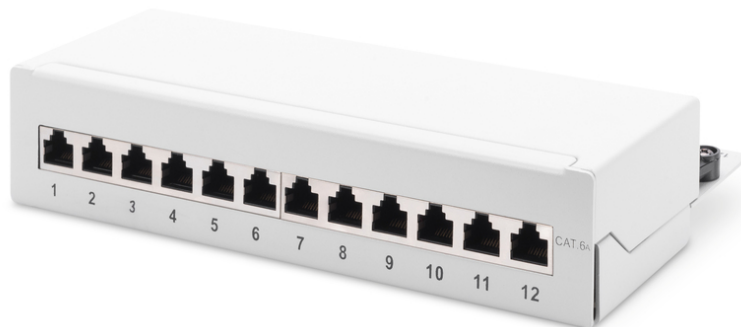

# DIGITUS Desktop CAT 6A, cavo patch classe EA, schermato

**DN-91612SD-EA-G**  
**EAN 4016032444886**

**Desktop CAT 6A, patch panel, shielded Class EA, 12-port RJ45, 8P8C, LSA, grey RAL 7035**

I pannelli patch desktop di DIGITUS® sono la soluzione perfetta per le applicazioni SoHo (Smart Office Home Office). Le prese RJ45 non schermate forniscono un supporto ottimale per il cavo con le prestazioni migliori.

**Utilizzo su applicazioni SOHO**

- Proprietà di trasferimento: Categoria 6A, classe EA
- Campi di applicazione: Fino a 500 MHz, 10GBase-T
- Norme: ISO/IEC 11801 2nd Ed., EN 50173-1, EIA/TIA 568-C, 802.3af, 802.3at PoE+
- Caratteristiche generali:
- Adatto per installazioni in superficie
- Prese RJ45, 8P8C
- Installazione del cavo attraverso moduli LSA, codice del colore secondo EIA/TIA 568 A & B
- Fissaggio del cavo attraverso fascette
- Messa a terra centrale
- Collegamento dello schermo a 360°
- Proprietà meccaniche:
- Materiale dell'alloggiamento: Acciaio laminato a freddo, zincato, spessore 1,5 mm ai sensi di EN1.4301, UNS S30400, AISI 304 e LMSAD110
- Materiale presa RJ45: ABS UL 94V-0
- Contatto presa RJ45: Bronzo fosforoso verniciato, contatto dorato 0,5 µ