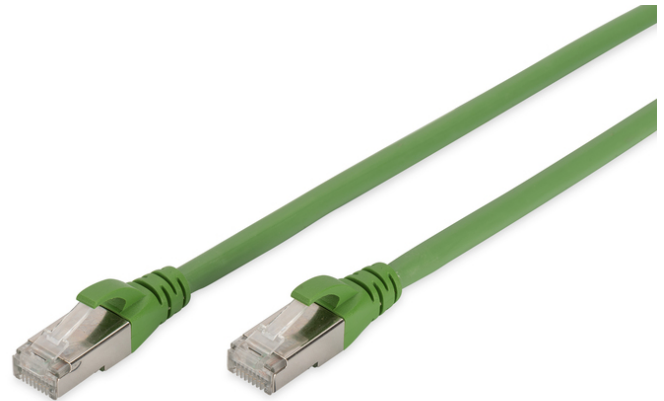

DIGITUS Cavi patch CAT 6A S/FTP, PUR (TPU)

DK-1644-A-PUR-010
EAN 4016032434696

Cavi patch CAT 6A S-FTP, Cu, PUR AWG 26/7, 1,00 m, verde, (simile a RAL 6018)

I cavi patch di categoria 6A, S/FTP garantiscono una buona resistenza all'olio e sono adatti all'uso in ambito industriale grazie alla guaina in PUR. Ulteriori caratteristiche della guaina in PUR sono la resistenza ai raggi UV e l'autoestinguenza in caso di incendio. I cavi patch DIGITUS® di categoria 6A classe EA vengono fabbricati e testati secondo la norma ISO/IEC 11801 e lo standard DIN EN 50173 CAT 6A. Garantiscono la conformità dell'installazione cavi alla specifica ISO & EN Channel e assicurano prestazioni eccellenti per il cablaggio DIGITUS® CAT 6A. Le prestazioni sono state testate fino a 500 MHz, comprese caratteristiche quali la diafonia ("NEXT"). Sono stati sviluppati per soddisfare al meglio le esigenze nei diversi ambiti di impiego. Ciascun cavo è dotato di una guaina anti piega con scarico della trazione. Inoltre, la guaina ha una protezione leva che impedisce ai cavi di attorcigliarsi e alla leva di distaccarsi dal connettore.

Le migliori prestazioni e qualità della connessione per la vostra rete. Ideale per applicazioni industriali.

- 2x presa RJ45 (8P8C)
- Cappuccio con protezione anti piega, scarico della trazione e protezione del fermo
- Lunghezza minima di avvio
- Conduttore interno: Rame (Cu)
- Assortimento: Cavi patch a doppino intrecciato
- Configurazione: 1:1
- Imballaggio: Busta in plastica DIGITUS
- Categoria: CAT 6A
- Schermatura: S-FTP, coppie con schermatura a foglio metallico e treccia
- Lunghezza: 1 m
- Colore: verde
- Guaina: PUR
- Struttura: 4 x 2 AWG 26/7, doppino
- Versione stretta: no