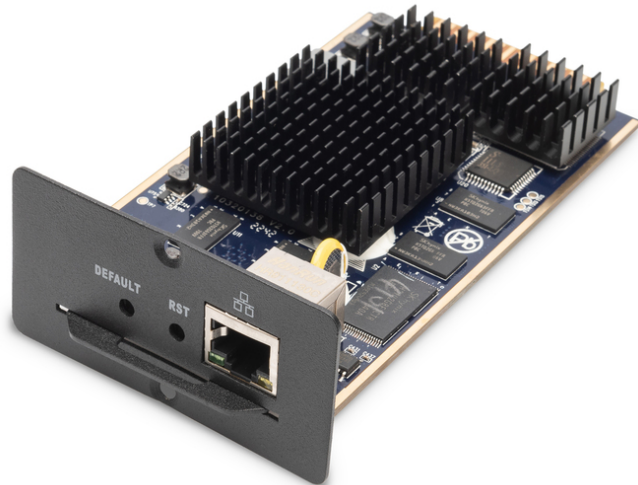

DIGITUS Modulo IP per interruttori KVM

DS-51000-1
EAN 4016032430018

IP function module for KVM switches for DS-23200-2, DS-23300-3, remote control

I moduli Digitus® IP sono l'ideale per l'uso con interruttori KVM in stanze server medie e piccolo, dove è necessario garantire un accesso amministratore in qualunque momento da qualunque posto. Offrono una connessione diretta via interruttore KVM collegato al computer tramite una connessione Internet esistente con un browser.

Accedere al computer via LAN, WAN o Internet

- Accesso remoto KVM (tastiera, video e mouse) su IP
- Accedere al computer via LAN, WAN o Internet

- Controllo totale con qualsiasi OS, a tutti i livelli del BIOS, durante il boot o a Schermata Blu
- Interruttore per la selezione remota delle porte
- Manutenzione remota attraverso interfaccia web
- Crittazione DES di tutti i dati trasmessi
- Accesso IP via LAN 10/100/1000Mbps