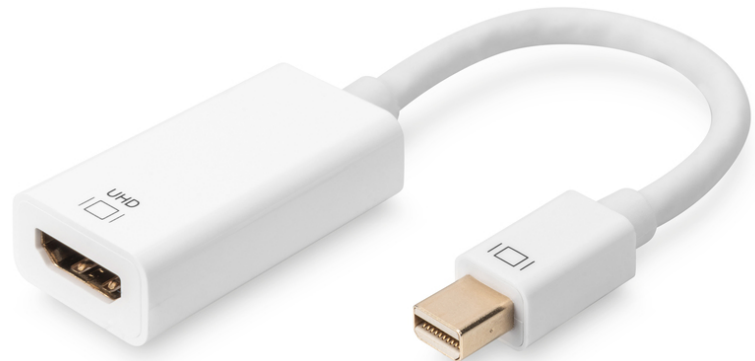

DIGITUS Mini DisplayPort attiva su cavo adattatore HDMI

AK-340416-002-W
EAN 4016032427490

DisplayPort adapter cable, mini DP - HDMI type A M/F, 0,2m, HDMI 2.0, active, CE, gold, wh

L' 4K Mini DisplayPort a convertitore HDMI (Mini DisplayPort maschio su HDMI femmina) vi consente di riprodurre i contenuti del vostro computer o notebook direttamente sul vostro televisore. Inoltre supporta una risoluzione fino a 4096 x 2160. Quindi potete visualizzare le vostre immagini, video, documenti, presentazioni, ecc. in Ultra HD e potete utilizzarli in modo ottimale durante le riunioni o in ambito privato.

Supporta funzionalità HDMI 2.0

- Integra un ricevitore completo DisplayPort e un trasmettitore HDMI per una conversazione format video
- Integra trasmettitore HDMI2.0, supportando fino a 4K x 2K@60Hz, 4K x 2K@30Hz e 1080P/video 3D.
- Supporta DP++ Dual-Mode
- Supporta DisplayPort 1.2 e 4 corsie a 1,6Gbps, 2,7Gbps e 5,4Gbps
- Supporto protezione contenuto Full HDCP 1.4/2.2.
- Deep Color 24bit

- Formati ingresso audio: 8-ch LPCM, formato audio compresso (AC-3, DTS) e HBR fino a campione audio 24 bit e velocità di commutatore 192.
- AWG: 32
- Cappucci: stampato
- Colore cavo: bianco
- Colore connettori: bianco
- Connettore 1: Spina mini DP
- Connettore 2: Connettore jack HDMI tipo A
- Filtro in ferrite: non disponibile
- Interblocco: non disponibile
- Materiale fili: CU
- Standard DisplayPort: DisplayPort 1.2
- Standard HDTV: Ultra HD 4K
- Superficie di contatto: placcata in nichel
- Lunghezza: 0.2 m
- AOC - Cavo attivo in fibra ottica: no
- Schermatura: Doppia schermatura