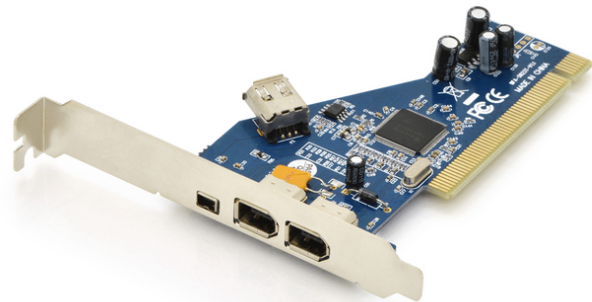

DIGITUS Firewire A Add-on scheda PCI

DS-33203-2
EAN 4016032426066

IEEE 1394a PCI Add-On Card 2x6-Pin+1x4-Pin Extern, 1x6-Pin Intern, TSB43AB23

Aggiungere quattro porte Firewire-A al PC. per esempio videocamere DV o hard disk esterni possono essere facilmente collegati al computer.

Installazione semplice con il massimo delle prestazioni

- Aggiunge quattro porte IEEE1394a (FireWire) al PC per connettività I/O ad alta velocità
- Compatibile con IEEE 1394-1995, 1394a (rev. 1.1) e specifica 1.0 dell'interfaccia OHCI

- Supporta velocità di trasferimento dati di 100, 200 e 400 Mbps
- Chipset: TI TSB43AB23
- L'hot-swap consente il collegamento e lo scollegamento dei dispositivi durante il funzionamento.
- Temperatura di esercizio: 0 °C - 85 °C
- Umidità di esercizio: 25% - 65% RH (senza condensa)
- Supporta Windows 10, 8, 7, Vista e XP