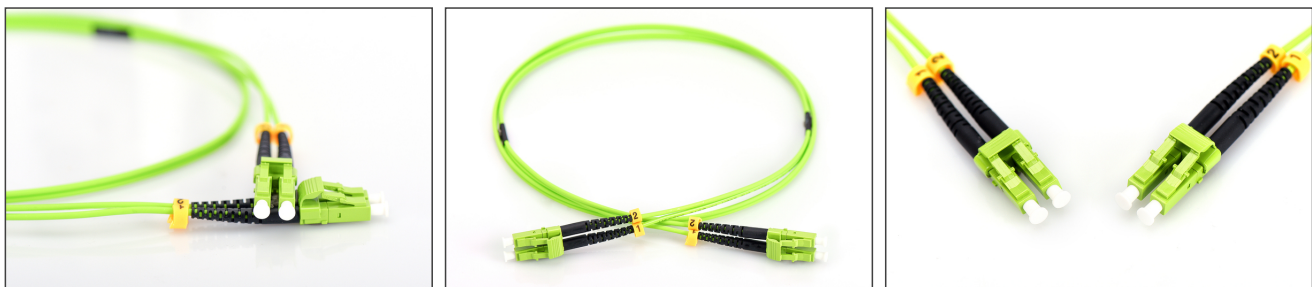

DIGITUS Cavo patch LWL multimodale, LC/LC

DK-2533-01-5
EAN 4016032424505

FO patch cord, duplex, LC to LC MM OM5 50/125 æ, 1 m

FO patch cord, duplex, LC to LC,MM OM5 50/125 µ, 1 m

Le migliori prestazioni e qualità della connessione per la vostra rete.

- Cavo Duplex
- LSOH
- Spina con giunto in ceramica
- Confezionate singolarmente con certificato di collaudo
- Diametro del cavo 2mm
- Assortimento: Cavi patch in fibra ottica

- Classe fibra: OM5
- Colore cavo: verde limone
- Connettore 1: LC
- Connettore 2: LC
- Diametro della fibra: 50/125µ
- Imballaggio: Busta in plastica DIGITUS
- Modalità: Multimodale
- Protezione: monocoloro
- Tipo di cavo: I-VH 2G50/125µ
- Lunghezza: 1 m

More images:

Part No.	DK-2533-01-5			
Lenght	1 m			
Cable Type	Duplex MM 50/125		OM5 LSZH	
	END A		END B	
Connector Type	LC		LC	
	LC	LC	LC	LC
Insertion Loss (dB)	0.14	0.13	0.15	0.14
Return Loss (dB)	40.20	39.10	38.20	41.30
Q.C.	PASS			