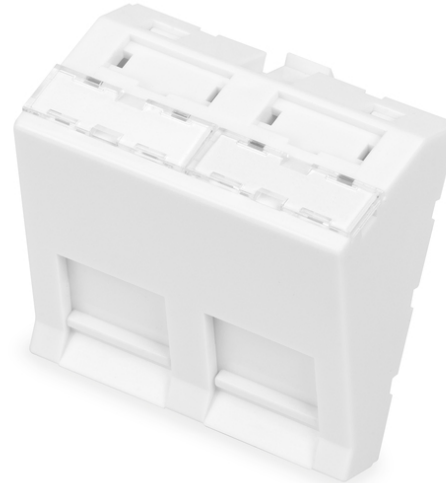

# DIGITUS Pannello frontale, 2 porte, 45 x 45 mm, angolato, per telaio DN-93802-5-SH

DN-93802-7-SH  
EAN 4016032389972

### Pannello frontale DIGITUS, 45x45 mm, 2 porte, angolato per DN-93802-5-SH, RAL 9003

Il pannello frontale con le dimensioni 45 x 45 mm può essere utilizzato in diversi telai / pannelli frontali. È adatto ad accogliere due moduli Keystone per la tecnologia in rame come il modulo Keystone DIGITUS® CAT 6A DN-93617 o i moduli Keystone con porte USB o audio. Gli sportellini di protezione scorrevoli proteggono i moduli Keystone integrati da polvere e sporcizia. I campi di etichettatura integrati da finestrelle trasparenti servono a identificare le porte. Inoltre, nella fornitura sono inclusi 4 simboli in plastica blu che, a seconda dell'applicazione, possono essere posizionati sotto il rispettivo campo di etichettatura. Ideale per l'utilizzo di tutti i tipi di applicazioni di rete a casa o in ufficio.

**Adatto per i moduli Keystone del settore della tecnologia in rame e multimediale**

- Campi di etichettatura integrati
- Coperchi di protezione antipolvere, inseribili
- 4 simboli da inserire sotto il campo di etichettatura (CAT6, CAT6A, telefono, computer)
- Materiale: ABS & PC
- Dimensioni: 45 x 45 x 38,6 mm (Alt. x Largh. x Prof.)
- Altezza di montaggio: 25,6 mm (dal telaio / piegato di 30°)
- Colore: Bianco segnale (RAL 9003)

#### Package contents

- Pannello frontale, 2 porte, 45 x 45 mm, angolato, per telaio DN-93802-5-SH
- 4 simboli da utilizzare sotto il campo di etichettatura (CAT 6, CAT 6A, telefono, computer)

Logistics						
	Number (pcs)	Weight (kg)	Depth (cm)	Width (cm)	Height (cm)	cm <sup>3</sup>
Packaging Unit Carton	200	6.00	31.00	47.00	48.00	69,936.00
Packaging Unit Inside	50	1.50	14.00	22.00	22.00	6,776.00
Packaging Unit Single	1	0.03	4.00	4.00	3.00	48.00
Net single without Packaging	1	0.00	0.00	0.00	0.00	0.00