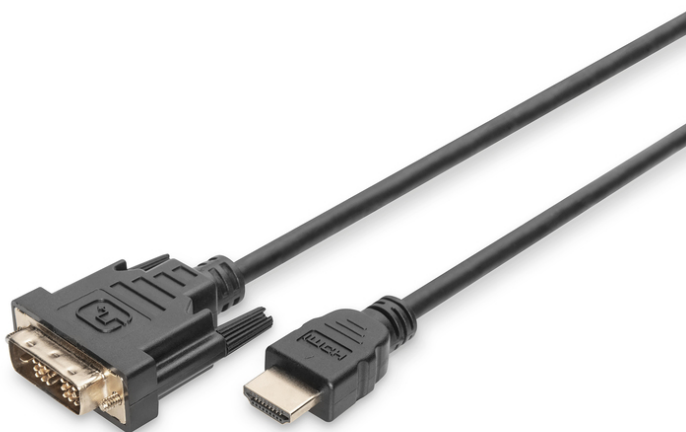

DIGITUS Cavo adattatore / convertitore HDMI, da HDMI a DVI-D

DB-330300-030-S
EAN 4016032383390

Cavo adattatore HDMI, tipo A-DVI (18+1) Conn./conn., 3,0 m, Full HD,

Il cavo convertitore HDMI di DIGITUS® permette il collegamento di sorgenti di segnale HDMI con monitor, schermi o altri dispositivi di visualizzazione con interfaccia DVI. Questo significa che potete continuare a usare i display esistenti con porta DVI senza dover acquistare una nuova tecnologia. Basta collegare la tecnologia HDMI ai dispositivi di visualizzazione DVI esistenti. Sono supportate risoluzioni Full HD con frequenze di aggiornamento fino a 60 Hz.

Questo adattatore converte i segnali video HDMI in un'interfaccia DVI

- AWG: 30
- Cappucci: stampato

- Colore cavo: nero
- Connettore 1: Spina HDMI tipo A
- Connettore 2: Spina DVI-D, (18+1)
- Risoluzione max. HDTV: 1920 x 1080 pixel, 60Hz
- Standard HDMI: HDMI High Speed
- Standard HDTV: Full HD
- Superficie di contatto: placcata oro
- Tipo di cavo: Collegamento singolo
- Lunghezza: 3 m
- AOC - Cavo attivo in fibra ottica: no
- Schermatura: Doppia schermatura