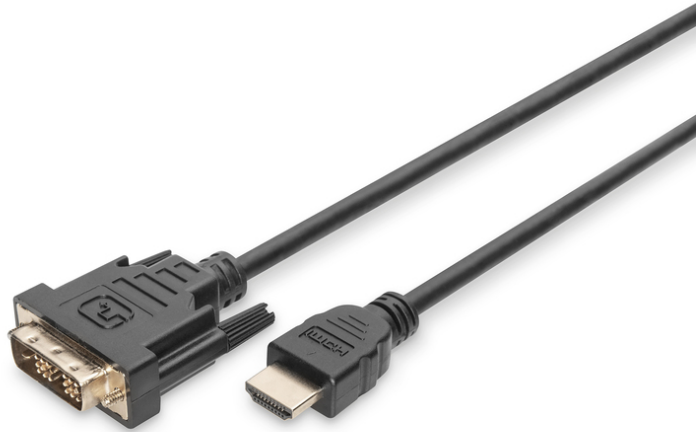

# DIGITUS Cavo adattatore HDMI

**DB-330300-020-S**  
**EAN 4016032383383**

**HDMI adapter cable, type A-DVI(18+1) M/M, 2.0m, Full HD, bl**

Questo cavo adatto HD è utilizzato per collegare dispositivi audio/video con un'interfaccia diversa.

**Qualità eccellente della musica e dei video**

- Full HD, Single Link
- Assortimento: Cavi HDMI
- AWG: 30
- Cappucci: stampato
- Colore cavo: nero
- Colore connettori: nero

- Connettore 1: Spina HDMI tipo A
- Connettore 2: Spina DVI-D, (18+1)
- Materiale fili: CU
- Risoluzione max. HDTV: 1920 x 1200 pixel, 60Hz
- Standard HDMI: HDMI High Speed
- Standard HDTV: Full HD
- Superficie di contatto: placcata in nichel
- Tipo di cavo: Collegamento singolo
- Lunghezza: 2 m
- AOC - Cavo attivo in fibra ottica: no
- Schermatura: Doppia schermatura