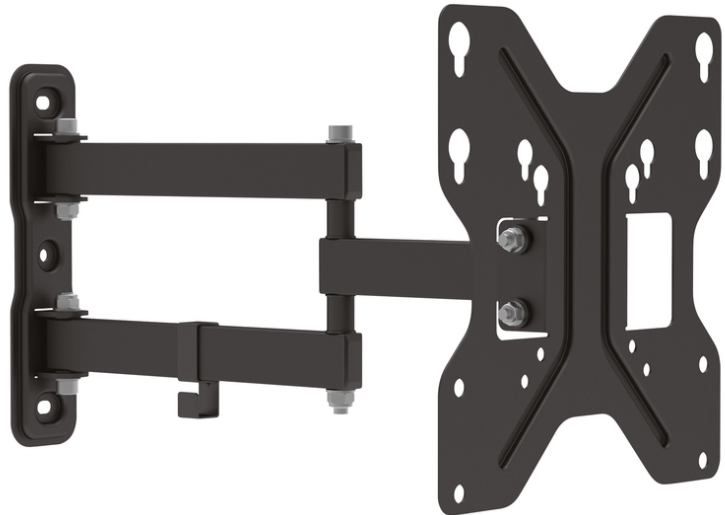

# DIGITUS Supporto a parete universale per schermi LED/LCD

DA-90357  
EAN 4016032382706

### 3D Universal TV/Monitor Mount up to 107cm (42") 15° Tilt, 180° Swivel, max 30kg, VESA max 200x200

Supporto da parete universale per orientare in modo flessibile il monitor in base alla vostra posizione, con regolazione su tre livelli. Il supporto universale per monitor consente l'installazione di schermi LCD e LED e televisori di tutte le marche fino a 107 cm. È sufficiente fare attenzione alle dimensioni VESA e al peso del monitor per scegliere il supporto a parete appropriato.

#### Supporto a parete universale regolabile in tutte le tre dimensioni

- Compatibile con installazioni VESA con distanze standard 75x75, 100x100, 200x100 e 200x200 mm
- Per il montaggio a parete di dispositivi con schermo da 48cm (19") a 107cm (42")
- Fino a un carico massimo di 30 Kg
- Peso: 1,7 kg