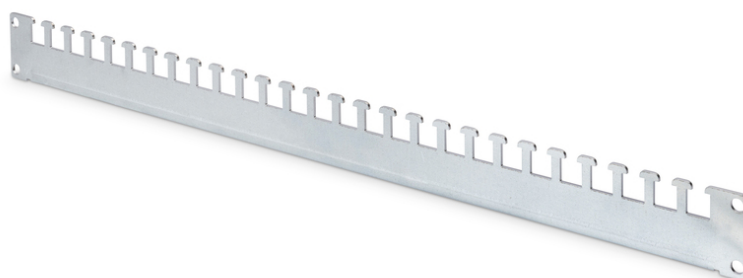

DIGITUS Rotaie di fissaggio per i cavi per armadi da 483 mm (19") della serie Unique e Dynamic Basic

DN-19 ORG-600P
EAN 4016032378143

Cable fixing rail, Unique and Dynamic Basic racks for 600 mm depth racks, 1 rail

Le nuove guide di fissaggio dei cavi sono installate nella profondità degli armadi da 483 mm (19"). Grazie al fissaggio sul profilo del telaio perforato, le rotaie offrono uno spazio maggiore per la gestione dei cavi. Sono adatti per tutti gli armadi da 483 mm (19") della Serie Unique così come della serie Dynamic Basic di DIGITUS.

Semplice e rapida gestione dei cavi con un nuovo tipo di installazione per un margine di manovra maggiore.

- Gestione dei cavi facili ed efficace
- Attacco al profilo forato del telaio dell'armadio
- Lamiera in acciaio resistente con spessore di 2 mm, zincata
- Per armadi con una profondità complessiva di 600/1200 (2 x) mm