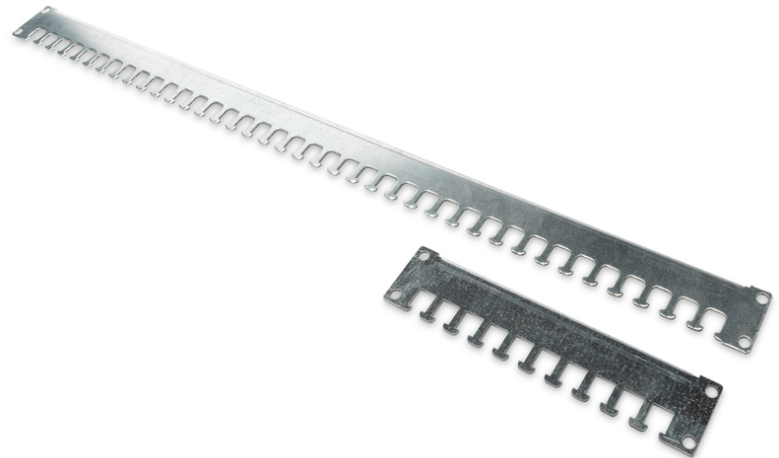

# DIGITUS Rotaie di fissaggio per i cavi per armadi da 483 mm (19") della serie Unique e Dynamic Basic

DN-19 ORG-1000P  
EAN 4016032378136

**Cable fixing rail, Unique and Dynamic Basic racks for 1000 mm depth racks, 1 rail, 800+200 mm part**

Le nuove guide di fissaggio dei cavi sono installate nella profondità degli armadi da 483 mm (19"). Grazie al fissaggio sul profilo del telaio perforato, le rotaie offrono uno spazio maggiore per la gestione dei cavi. Sono adatti per tutti gli armadi da 483 mm (19") della Serie Unique così come della serie Dynamic Basic di DIGITUS.

**Semplice e rapida gestione dei cavi con un nuovo tipo di installazione per un margine di manovra maggiore.**

- Gestione dei cavi facili ed efficace
- Attacco al profilo forato del telaio dell'armadio
- Lamiera in acciaio resistente con spessore di 2 mm, zincata
- Per armadi con una profondità complessiva di 1000 mm