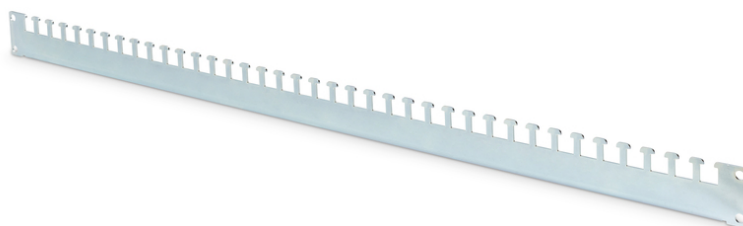

DIGITUS Rotaie di fissaggio per i cavi per armadi da 483 mm (19") della serie Unique e Dynamic Basic

DN-19 ORG-800P
EAN 4016032378129

Cable fixing rail, Unique and Dynamic Basic racks for 800 mm depth racks, 1 rail

Le nuove guide di fissaggio dei cavi sono installate nella profondità degli armadi da 483 mm (19"). Grazie al fissaggio sul profilo del telaio perforato, le rotaie offrono uno spazio maggiore per la gestione dei cavi. Sono adatti per tutti gli armadi da 483 mm (19") della Serie Unique così come della serie Dynamic Basic di DIGITUS.

Semplice e rapida gestione dei cavi con un nuovo tipo di installazione per un margine di manovra maggiore.

- Gestione dei cavi facili ed efficace
- Attacco al profilo forato del telaio dell'armadio
- Lamiera in acciaio resistente con spessore di 2 mm, zincata
- Per armadi con una profondità complessiva di 800 mm