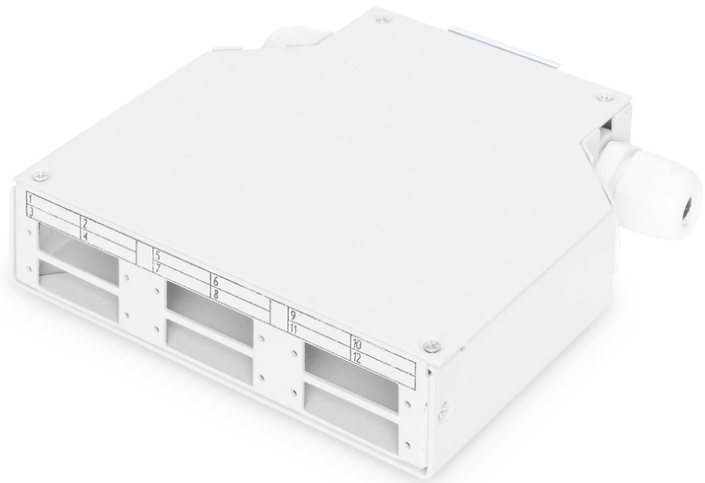

# DIGITUS Distribuzione della guida LWL

**DN-96890**  
**EAN 4016032370680**

**DIN Rail Splicing Box for 6x SC/DX Couplers, color grey**  
 Scatola di distribuzione del guida per 6 accoppiamenti SC/DX

• 125 x 130 x 35 mm (L x P x A)