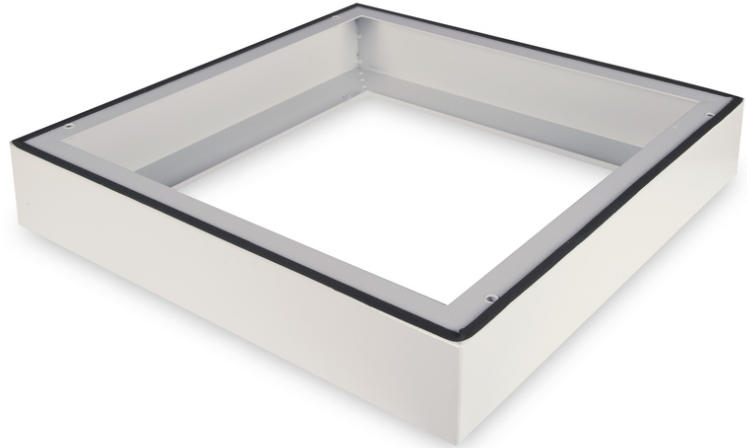

DIGITUS Base per cassetta da parete, 600x600 mm (LxP)

DN-19 PLINTH-6-I-OD
EAN 4016032370512

Plinth for IP55 outdoor wall mounting cabinet 100x600x600 mm, color grey (RAL 7035)

La base per la cassetta da parete di 483 mm (19") IP55 aumenta l'altezza di 100 mm e garantisce spazio per un cablaggio strutturato. L'installazione viene eseguita in pochi semplici passaggi con le viti in dotazione. La base è inoltre dotata di una guarnizione per mantenere il livello di protezione IP55. Consente l'installazione su solide fondamenta.

- facile installazione sotto gli armadi

- Lamiera d'acciaio resistente 1,5 - 2,0 mm
- Colore: grigio chiaro, RAL 7035
- Larghezza: 600 mm
- Profondità: 600 mm
- Fattore di forma in pollici (IEC 60297): 482,6 mm (19")
- Per serie di armadi: Montaggio a parete