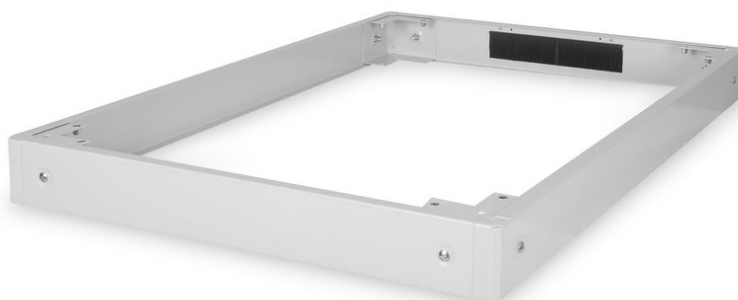

DIGITUS Base per gli armadi del server Unique e per gli armadi del server e di rete Dynamic Basic - 800 x 1200 mm (LxP)

DN-19 PLINTH-8/12-N1
 EAN 4016032367093

Plinth for Unique network racks and Dynamic Basic network and server racks, 100x800x1200 mm, grey

Le prese sono disponibili per tutti gli armadi da 483 mm (19") della Serie Unique così come della serie Dynamic Basic di DIGITUS Professional. Aumento l'altezza da terra di 100 mm. Fino a due basi possono essere fissate una sopra l'altra fino a raggiungere un'altezza di 200 mm. L'interno può essere utilizzato per l'immagazzinamento del cavo in eccesso o per la gestione dei cavi. Consegnato non assemblato.

L'accessorio DIGITUS® da 483 mm (19") è stato progettato per le esigenze elevate delle infrastrutture IT ed è realizzato secondo gli standard della qualità tedesca.

- facile installazione sotto gli armadi
- Lamiera d'acciaio resistente 1,5 - 2,0 mm
- Pannelli laterali rimovibili
- Pannello posteriore con pressacavo e gruppo spazzole, 300 x 60 mm
- Colore: grigio chiaro, RAL 7035
- Larghezza: 800 mm
- Profondità: 1200 mm
- Fattore di forma in pollici (IEC 60297): 482,6 mm (19")
- Per serie di armadi: Rete Unique, Dynamic Basic