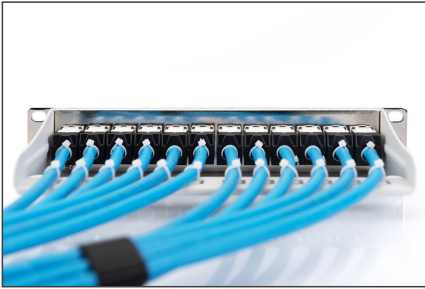

More images:

CAT 6A U/FTP Installation Cable, 100 m, Simplex, E_{ca}

DK-1623-A-VH-1 // CAT 6, U/FTP Installation Cable, 100m, Simplex, E_{ca}

Anwendungsbeispiel
Example of use

DK-1623-A-VH-1 // CAT 6, U/FTP Installation Cable, 100m, Simplex, E_{ca}

Kabelquerschnitt
Cable cross section

Produktinformationen Product Information

Hersteller: Hager GmbH, Industriestraße 16, 74939 Heilbronn	Teilenummer: 1623A	Norm: EN 50323-1:2015, EN 50323-2-31:2015
Produktname: CAT 6 U/FTP Installation Cable, 100m, Simplex, Eca	Material: PVC, PE, Kupfer, Gold	Abmessung: 100m x 6mm x 20mm

Technische Eigenschaften Technical Properties

Leitungsstruktur: 4x 25/100 Ω U/FTP	Leitungsstruktur: 4x 25/100 Ω U/FTP	Leitungsstruktur: 4x 25/100 Ω U/FTP
Leitungsstruktur: 4x 25/100 Ω U/FTP	Leitungsstruktur: 4x 25/100 Ω U/FTP	Leitungsstruktur: 4x 25/100 Ω U/FTP

Leitungsstruktur Transmission Properties

Wire	AWG	Ø	AWG	Ø	AWG	Ø	AWG	Ø	AWG	Ø
1	24	0,25	24	0,25	24	0,25	24	0,25	24	0,25
2	24	0,25	24	0,25	24	0,25	24	0,25	24	0,25
3	24	0,25	24	0,25	24	0,25	24	0,25	24	0,25
4	24	0,25	24	0,25	24	0,25	24	0,25	24	0,25
5	24	0,25	24	0,25	24	0,25	24	0,25	24	0,25
6	24	0,25	24	0,25	24	0,25	24	0,25	24	0,25
7	24	0,25	24	0,25	24	0,25	24	0,25	24	0,25
8	24	0,25	24	0,25	24	0,25	24	0,25	24	0,25
9	24	0,25	24	0,25	24	0,25	24	0,25	24	0,25
10	24	0,25	24	0,25	24	0,25	24	0,25	24	0,25
11	24	0,25	24	0,25	24	0,25	24	0,25	24	0,25
12	24	0,25	24	0,25	24	0,25	24	0,25	24	0,25
13	24	0,25	24	0,25	24	0,25	24	0,25	24	0,25
14	24	0,25	24	0,25	24	0,25	24	0,25	24	0,25
15	24	0,25	24	0,25	24	0,25	24	0,25	24	0,25
16	24	0,25	24	0,25	24	0,25	24	0,25	24	0,25
17	24	0,25	24	0,25	24	0,25	24	0,25	24	0,25
18	24	0,25	24	0,25	24	0,25	24	0,25	24	0,25
19	24	0,25	24	0,25	24	0,25	24	0,25	24	0,25
20	24	0,25	24	0,25	24	0,25	24	0,25	24	0,25
21	24	0,25	24	0,25	24	0,25	24	0,25	24	0,25
22	24	0,25	24	0,25	24	0,25	24	0,25	24	0,25
23	24	0,25	24	0,25	24	0,25	24	0,25	24	0,25
24	24	0,25	24	0,25	24	0,25	24	0,25	24	0,25

Intertek ETL Verified Certificate of Customer Number: 1148238027401

Product Name: CAT 6 U/FTP Installation Cable, 100m, Simplex, Eca

Model: 1623A

Quantity: 1000

Date Issued: April 11, 2023

Certificate No. 16688-11

Zertifikat No. 16688-11

Category 6e

Category 6e

GHMT logo