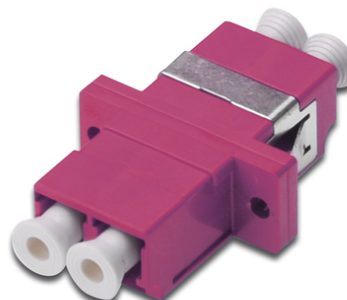

# DIGITUS Accoppiatore Duplex LC/LC Duplex, OM4, colore rosa

DN-96019-1  
 EAN 4016032342298

**FO coupler, duplex, LC to LC, MM, violet, OM4 ceramic sleeve, polymer housing, incl. screws**

Gli accoppiatori LWL di alta qualità della DIGITUS® con giunti in ceramica sono il complemento ideale per la creazione di scatole di giunzione. Grazie al controllo continuo della qualità e alla produzione precisa, gli accoppiamenti garantiscono delle prestazioni ottimali e un collegamento di qualità. Ogni giunto è provvisto di un cappuccio antipolvere per proteggere i puntali dalla contaminazione. Inoltre i giunti saranno spediti con gli accessori di montaggio appropriati in modo che possano essere utilizzati e fissati immediatamente sul pannello frontale. Le prestazioni migliori si ottengono attraverso

l'utilizzo di spiruline DIGITUS®, anch'esse realizzate utilizzando materiale di alta qualità, i cui spinotti si adattano perfettamente ai giunti.

**La soluzione ideale per le scatole di collegamento**

- LC/LC
- Duplex
- Manicotto in zirconio ceramica
- Alloggiamento in plastica
- viola erica
- Incl. materiale per il montaggio