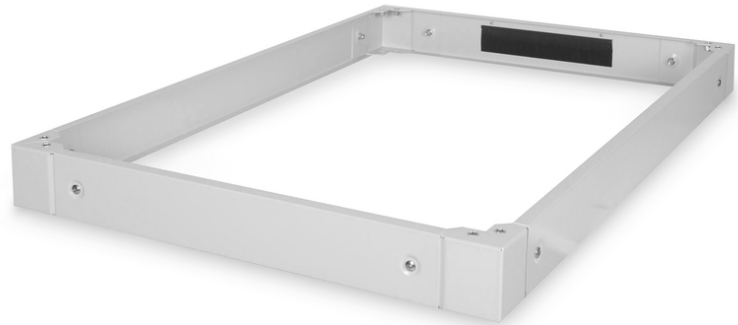

DIGITUS Prese per armadi di server della serie Unique - 800 x 1200 mm (L x P)

DN-19 PLINTH-8/12-1
EAN 4016032339830

Plinth for Unique server racks 100x800x1200 mm, color grey (RAL 7035)

Le prese sono disponibili per tutti gli armadi da 483 mm (19") della Serie Unique così come della serie Dynamic Basic di DIGITUS Professional. Aumento l'altezza da terra di 100 mm. Fino a due basi possono essere fissate una sopra l'altra fino a raggiungere un'altezza di 200 mm. L'interno può essere utilizzato per l'immagazzinamento del cavo in eccesso o per la gestione dei cavi. Consegnato non assemblato.

L'accessorio DIGITUS® da 483 mm (19") è stato progettato per le esigenze elevate delle infrastrutture IT ed è realizzato secondo gli standard della qualità tedesca.

- facile installazione sotto gli armadi
- Lamiera d'acciaio resistente 1,5 - 2,0 mm
- Pannelli laterali rimovibili
- Pannello posteriore con pressacavo e gruppo spazzole, 300 x 60 mm
- Colore: grigio chiaro, RAL 7035
- Larghezza: 800 mm
- Profondità: 1200 mm
- Fattore di forma in pollici (IEC 60297): 482,6 mm (19")
- Per serie di armadi: Server Unique