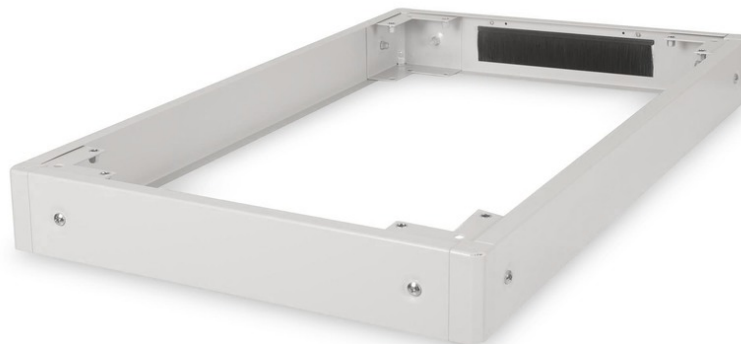

DIGITUS Base per gli armadi del server Unique e per gli armadi del server e di rete Dynamic Basic - 600 x 1000 mm (LxP)

DN-19 PLINTH-6/10-N1
 EAN 4016032335375

Plinth for Unique network racks and Dynamic Basic network and server racks, 100x600x1000 mm, grey

Le prese sono disponibili per tutti gli armadi da 483 mm (19") della Serie Unique così come della serie Dynamic Basic di DIGITUS Professional. Aumento l'altezza da terra di 100 mm. Fino a due basi possono essere fissate una sopra l'altra fino a raggiungere un'altezza di 200 mm. L'interno può essere utilizzato per l'immagazzinamento del cavo in eccesso o per la gestione dei cavi. Consegnato non assemblato.

L'accessorio DIGITUS® da 483 mm (19") è stato progettato per le esigenze elevate delle infrastrutture IT ed è realizzato secondo gli standard della qualità tedesca.

- facile installazione sotto gli armadi
- Lamiera d'acciaio resistente 1,5 - 2,0 mm
- Pannelli laterali rimovibili
- Pannello posteriore con pressacavo e gruppo spazzole, 300 x 60 mm
- Colore: grigio chiaro, RAL 7035
- Larghezza: 600 mm
- Profondità: 1000 mm
- Fattore di forma in pollici (IEC 60297): 482,6 mm (19")
- Per serie di armadi: Rete Unique, Dynamic Basic