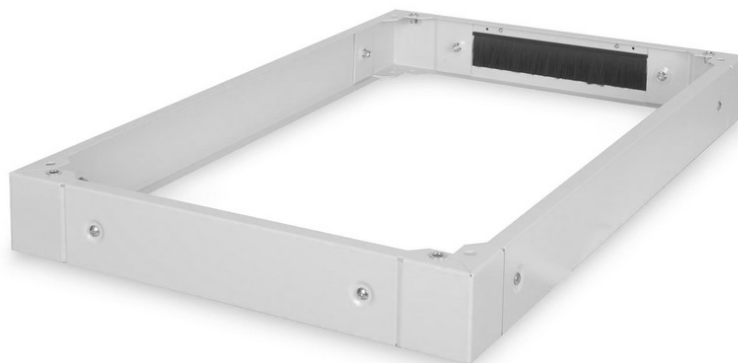

DIGITUS Prese per armadi del server della Serie Unique - 600 x 1000 mm (L x P)

DN-19 PLINTH-6/10-1
EAN 4016032334965

Plinth for Unique server racks 100x600x1000 mm, color grey (RAL 7035)

Le prese sono disponibili per tutti gli armadi da 483 mm (19") della Serie Unique così come della serie Dynamic Basic di DIGITUS Professional. Aumento l'altezza da terra di 100 mm. Fino a due basi possono essere fissate una sopra l'altra fino a raggiungere un'altezza di 200 mm. L'interno può essere utilizzato per l'immagazzinamento del cavo in eccesso o per la gestione dei cavi. Consegnato non assemblato.

L'accessorio DIGITUS® da 483 mm (19") è stato progettato per le esigenze elevate delle infrastrutture IT ed è realizzato secondo gli standard della qualità tedesca.

- facile installazione sotto gli armadi
- Lamiera d'acciaio resistente 1,5 - 2,0 mm
- Pannelli laterali rimovibili
- Pannello posteriore con pressacavo e gruppo spazzole, 300 x 60 mm
- Colore: grigio chiaro, RAL 7035
- Larghezza: 600 mm
- Profondità: 1000 mm
- Fattore di forma in pollici (IEC 60297): 482,6 mm (19")
- Per serie di armadi: Server Unique