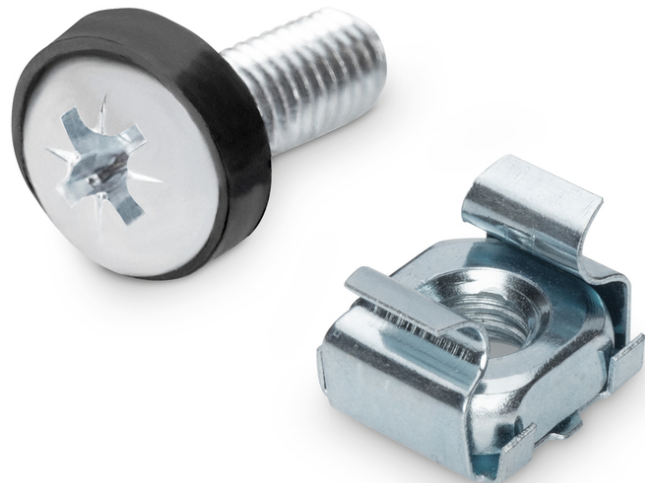

DIGITUS Set per l'installazione di componenti da 483 mm (19"), M6

DN-19 SET-S
EAN 4016032334408

M6 installation screw set, 50 pieces 50x silver screws, cage nuts and washers

Il kit di montaggio DIGITUS® include un set di 50 viti, dadi a gabbia e rondelle delle dimensioni di M6. Adatto per componenti da 483 mm (19").

- Acciaio

- Dadi a gabbia
- Set = 50 Set
- Colore argento

Package contents

- 50 x screws, washers, cage nuts

Logistics						
	Number (pcs)	Weight (kg)	Depth (cm)	Width (cm)	Height (cm)	cm ³
Packaging Unit Carton	40	24.00	20.00	20.00	37.00	14,800.00
Packaging Unit Inside	1	0.60	7.00	10.00	4.50	315.00
Packaging Unit Single	1	0.60	7.00	10.00	4.50	315.00
Net single without Packaging	1	0.47	2.00	1.10	1.10	0.00