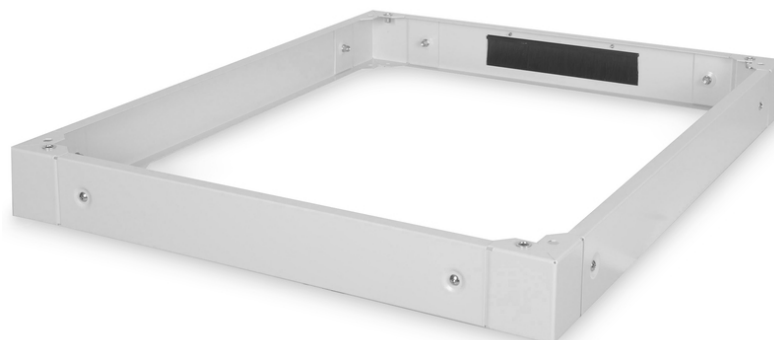

DIGITUS Prese per armadi di server della serie Unique - 800 x 1000 mm (L x P)

DN-19 PLINTH-8/10-1
EAN 4016032333067

Plinth for Unique server racks 100x800x1000 mm, color grey (RAL 7035)

Le prese sono disponibili per tutti gli armadi da 483 mm (19") della Serie Unique così come della serie Dynamic Basic di DIGITUS Professional. Aumento l'altezza da terra di 100 mm. Fino a due basi possono essere fissate una sopra l'altra fino a raggiungere un'altezza di 200 mm. L'interno può essere utilizzato per l'immagazzinamento del cavo in eccesso o per la gestione dei cavi. Consegnato non assemblato.

L'accessorio DIGITUS® da 483 mm (19") è stato progettato per le esigenze elevate delle infrastrutture IT ed è realizzato secondo gli standard della qualità tedesca.

- facile installazione sotto gli armadi
- Lamiera d'acciaio resistente 1,5 - 2,0 mm
- Pannelli laterali rimovibili
- Pannello posteriore con pressacavo e gruppo spazzole, 300 x 60 mm
- Colore: grigio chiaro, RAL 7035
- Larghezza: 800 mm
- Profondità: 1000 mm
- Fattore di forma in pollici (IEC 60297): 482,6 mm (19")
- Per serie di armadi: Server Unique