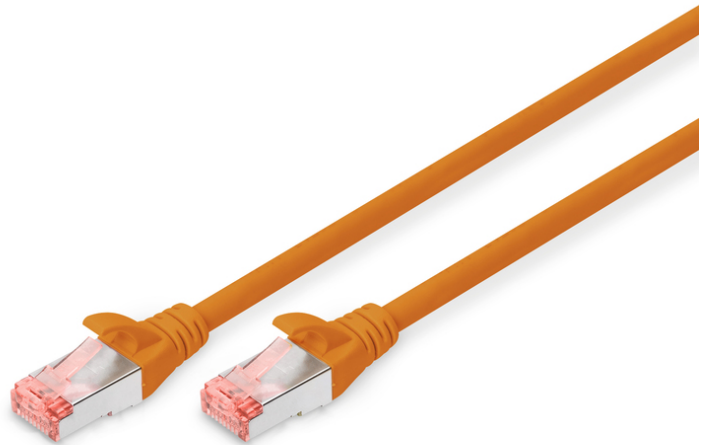

DIGITUS Cavo patch CAT 6 S/FTP

DK-1644-010/OR
EAN 4016032328773

CAT 6 S-FTP patch cord, Cu, LSZH AWG 27/7, length 1 m, color orange

La nuova serie di cavi patch di DIGITUS arriva sul mercato con una spina rivisitata. La guaina anti piega con il blocco di protezione della leva impedisce al cavo di restare impigliato e, allo stesso tempo, protegge la leva di bloccaggio prima che si rompi. Le spine possono essere di un colore diverso secondo la categoria: un connettore blu per CAT5e, un connettore rosso per CAT6 e un connettore giallo per CAT6A. Inoltre offriamo una varietà di lunghezze e di colori diversi per poter soddisfare tutte le esigenze.

Le migliori prestazioni e qualità della connessione per la vostra rete.

- 2x presa RJ45 (8P8C)
- Cappuccio con protezione anti piega, scarico della trazione e protezione del fermo

- Lunghezza minima di avvio
- Conduttore interno: Rame (Cu)
- Configurazione: 1:1
- Connettore 1: Spina modulare RJ45 (8/8)
- Connettore 2: Spina modulare RJ45 (8/8)
- Imballaggio: Busta in plastica DIGITUS
- Categoria: CAT 6
- Schermatura: S-FTP, coppie con schermatura a foglio metallico e treccia
- Lunghezza: 1 m
- Colore: arancione
- Guaina: LSOH
- Struttura: 4 x 2 AWG 27/7, doppino
- Versione stretta: no