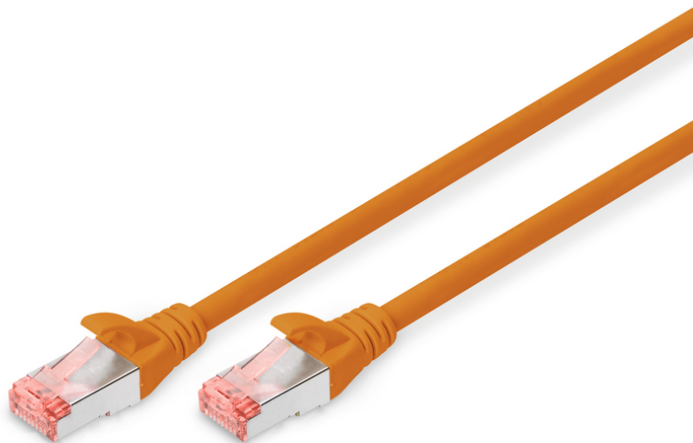

DIGITUS Cavo patch CAT 6 S/FTP

DK-1644-005/OR
EAN 4016032328735

CAT 6 S-FTP patch cord, Cu, LSZH AWG 27/7, length 0.5 m, color orange

I cavi patch classe E categoria 6 di DIGITUS® sono realizzati e testati secondo gli standard di ISO/IEC 11801 e DIN EN 50173 CAT 6. I cavi patch DIGITUS® garantiscono che l'installazione del cavo corrisponda alle specifiche ISO e EN Channel e offrono prestazioni eccellenti nel cablaggio del CAT 6 DIGITUS®. Il nuovo salvacordone con la protezione della leva di arresto impedisce la sbavatura dei cavi e allo stesso tempo protegge la leva di arresto dal rompersi. Una semplice identificazione della categoria 6 è resa possibile dalla colorazione rossa della spina.

Le migliori prestazioni e qualità della connessione per la vostra rete.

- 2x presa RJ45 (8P8C)

- Cappuccio con protezione anti piega, scarico della trazione e protezione del fermo
- Lunghezza minima di avvio
- Conduttore interno: Rame (Cu)
- Configurazione: 1:1
- Connettore 1: Spina modulare RJ45 (8/8)
- Connettore 2: Spina modulare RJ45 (8/8)
- Imballaggio: Busta in plastica DIGITUS
- Categoria: CAT 6
- Schermatura: S-FTP, coppie con schermatura a foglio metallico e treccia
- Lunghezza: 0.5 m
- Colore: arancione
- Guaina: LSZH
- Struttura: 4 x 2 AWG 27/7, doppio
- Versione stretta: no