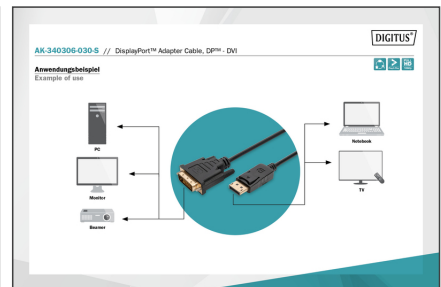

More images: