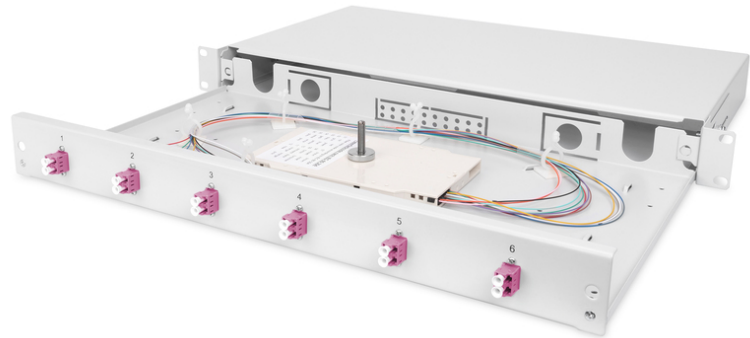

DIGITUS Scatola di giunzione LWL, 1U, attrezzata, LC, OM4

DN-96330-4
EAN 4016032325703

FO splice box, 1U, equipped, 6x LC DX, OM4 incl. splice cassette, colored pigtails, couplers

FO splice box, 1U, equipped, 6x LC DX, OM4, incl. splice cassette, colored pigtails, couplers

- Completamente confezionato, spiruline della fibra staccate e presentato nel supporto per i moduli di giunzione, Supporto per giunzione crimp
- Spiruline colorate
- Giunti con ghiera in zirconio ceramica
- Giunti nell'alloggiamento di plastica
- Alloggiamento di supporto in maniera da 1,0 mm, laccata

- 1 unità (44,45 mm)
- Larghezza 483 mm (19")
- Profondità 240 mm
- Sono inclusi passacavo M20/M25, cassetta, coperchio della cassetta e scarico della trazione.
- Estensibile
- Classe fibra: OM4
- Colore: grigio chiaro, RAL 7035
- Montaggio: Scatola di giunzione
- Numero di fibre: 12
- Tipo: scorrevole
- Tipo di connettore: LC/UPC/duplex