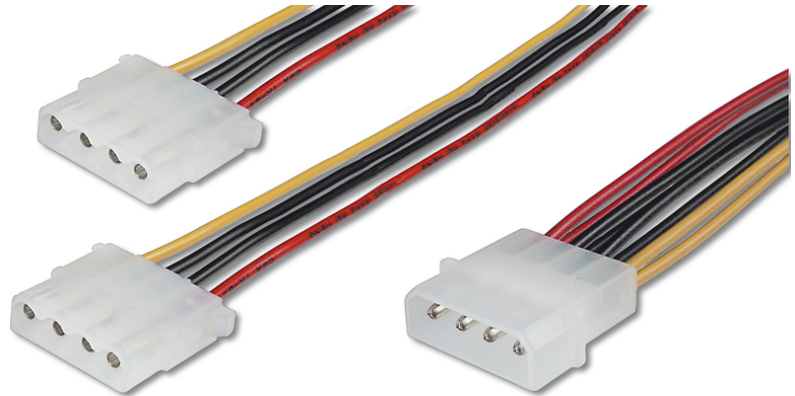

DIGITUS Cavo di alimentazione interno Y

AK-430400-002-M
 EAN 4016032325123

Internal Y-power supply cable 0.20m, IDE - 2x IDE connector

You can never have enough power connections. Whether disk drives, fans, lighting or other consumers, these adaptors doubles the connection at power supply unit for two 13.3 cm (5.25") disk drives.

Connessione e alimentazione sicure

- Spina IDE (13,4 cm/5,25 ") <=> 2x presa IDE (13,4 cm/5,25")
- Assortimento: Cavi per alimentazione interna
- AWG: 18

- Cappucci: plastica
- Colore cavo: vari
- Colore connettori: trasparente
- Connettore 1: Spina IDE (5,25")
- Connettore 2: 2 connettori jack di alimentazione IDE (5,25")
- Materiale fili: CU
- Lunghezza: 0.2 m
- Schermatura: Non schermato