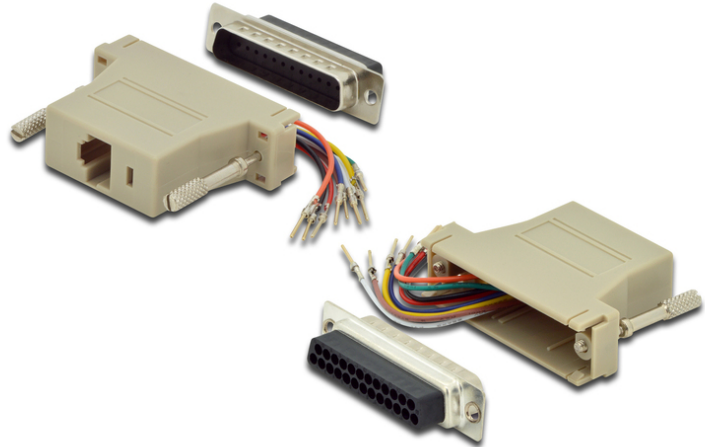

DIGITUS Adattatore RS 232

AK-610518-000-I
 EAN 4016032325116

Adapter, DB25, RJ45, Modular DB25 M, RJ45 F,
 RS 232 to RJ45 adapter for self assembling
Assegnazione libera selezionabile

- DSUB, 25 pin, con viti esagonali
- Alloggio in PVC, colore beige
- Assortimento: Adattatori seriali e paralleli