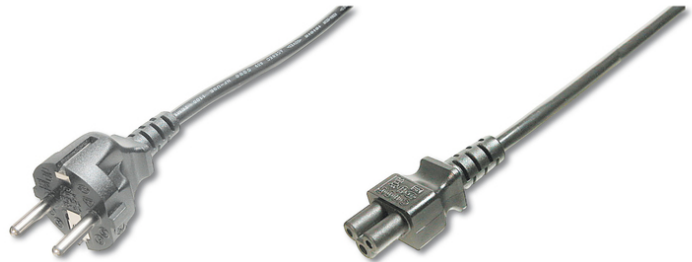

# DIGITUS Cavo di alimentazione tedesco

AK-440115-008-S  
 EAN 4016032322948

**Power Cord, CEE 7/7 (Typ-F) - C5 M/F, 0,75m, H05VV-F3G 0.75qmm, bl**

Questo cavo di alimentazione, noto anche come connettore "Micky Mouse" o "Shamrock", è utilizzato per collegare un laptop o un adattatore di alimentazione alla presa di alimentazione tedesca (spina).

**Omologazione tedesca**

- Assortimento: Cavi di connessione del dispositivo
- Capacità di carico corrente: 250V/10A
- Cappucci: stampato

- Colore cavo: nero
- Colore connettori: nero
- Connettore 1: Spina Schuko (CEE 7/7)
- Connettore 2: Connettore jack IEC C5
- Imballaggio: Busta in plastica
- Materiale fili: CU
- Sezione trasversale cavo: 0,75mm<sup>2</sup>
- Standard del cavo: H05 VV F3G
- Superficie di contatto: placcata in nichel
- Lunghezza: 0.75 m
- Schermatura: Non schermato