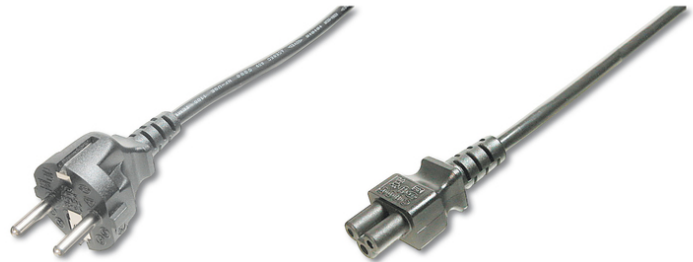

# DIGITUS Cavo di alimentazione tedesco

AK-440115-012-S  
 EAN 4016032322788

**Power Cord, CEE 7/7 (Typ-F) - C5 M/F, 1.2m, H05VV-F3G 0.75qmm, bl**

Questo cavo di alimentazione, noto anche come connettore "Micky Mouse" o "Shamrock", è utilizzato per collegare un laptop o un adattatore di alimentazione alla presa di alimentazione tedesca (spina).

**Omologazione tedesca**

- Assortimento: Cavi di connessione del dispositivo
- Capacità di carico corrente: 250V/10A
- Cappucci: stampato

- Colore cavo: nero
- Colore connettori: nero
- Connettore 1: Spina Schuko (CEE 7/7)
- Connettore 2: Connettore jack IEC C5
- Imballaggio: Busta in plastica
- Materiale fili: CU
- Sezione trasversale cavo: 0,75mm<sup>2</sup>
- Standard del cavo: H05 VV F3G
- Superficie di contatto: placcata in nichel
- Lunghezza: 1.2 m
- Schermatura: Non schermato