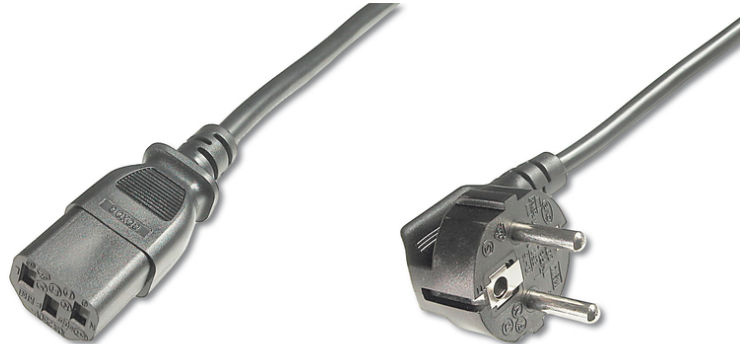

DIGITUS Cavo di collegamento all'alimentazione

AK-440109-008-S
EAN 4016032322757

Power Cord, CEE 7/7 (Typ-F) 90° angled - C13 M/F, 0,75m, H05VV-F3G 0.75qmm, black

Questo cavo di alimentazione è utilizzato per collegare un PC o dei monitor alla rete elettrica (spina).

Omologazione tedesca

- Assortimento: Cavi di connessione del dispositivo
- Capacità di carico corrente: 250V/10A
- Cappucci: stampato
- Colore cavo: nero

- Colore connettori: nero
- Connettore 1: Spina Schuko (CEE 7/7)
- Connettore 2: Connettore jack IEC C13
- Imballaggio: Busta in plastica
- Materiale fili: CU
- Sezione trasversale cavo: 0,75mm²
- Standard del cavo: H05 VV F3G
- Superficie di contatto: placcata in nichel
- Lunghezza: 0.75 m
- Schermatura: Non schermato